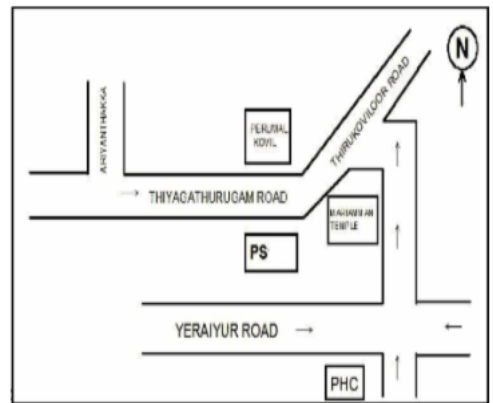

Cad View

Key MAP View