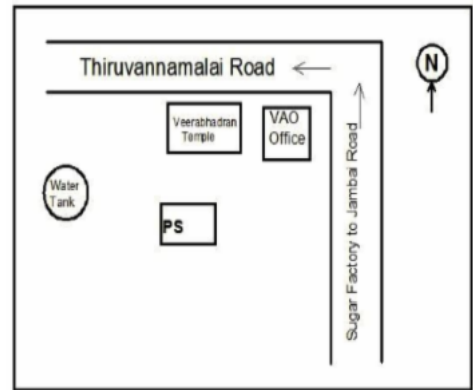

Polling Station Front View

Cad View

Minimum Basic Facility (Please ✓)	WATER	RAMP	FLUID POINT	TOILET	HEALTHCARE
	✓	✓	✓	✓	✓

Key MAP View

சட்டமன்றத் தொகுதியின் எண் மற்றும் பெயர் : 78-ரிஷிவந்தியம் பிரிவு எண் மற்றும் பெயர் 1-மேலந்தல் (வ.கி) & (ஊ), காலனி மெயின் ரோடு