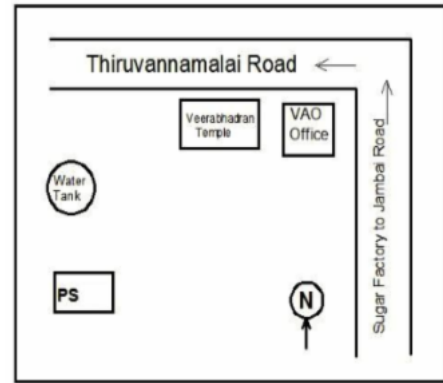

Key MAP View