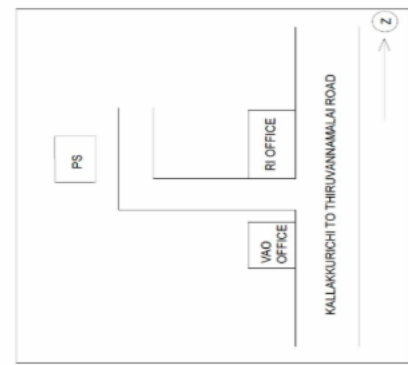

Cad View

Key MAP View