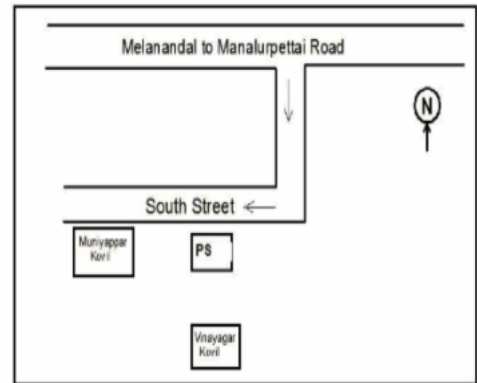

Key MAP View