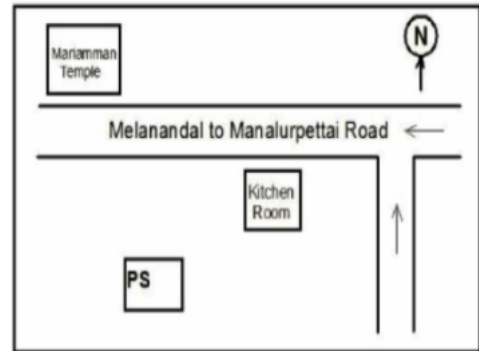

Google Map View

Polling Station Building Front View

Polling Station Front View

Cad View

78. Rishivandiyam AC P.No - 227

Key MAP View

சட்டமன்றத் தொகுதியின் எண் மற்றும் பெயர் : 78-ரிஷிவந்தியம்
பிரிவு எண் மற்றும் பெயர் 1-காங்கியனூர் (வ.கி) & (ஊ), பள்ள காலணி நடுத்த தெரு