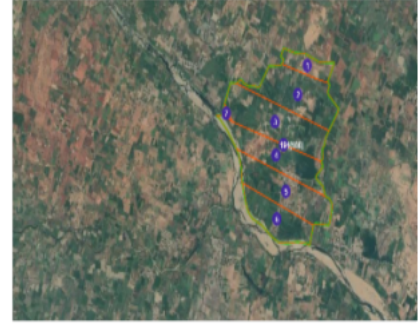

4. வாக்காளர்களின் எண்ணிக்கை

தொடங்கும் வரிசை எண்	முடியும் வரிசை எண்.	நிகர வாக்காளர்களின் எண்ணிக்கை			
		ஆண்	பெண்	மூன்றாம் பாலினம்	மொத்தம்
1	1183	583	593	1	1177

கையொப்பம்

Nazri Naksha

Google Map View

Polling Station Building Front View