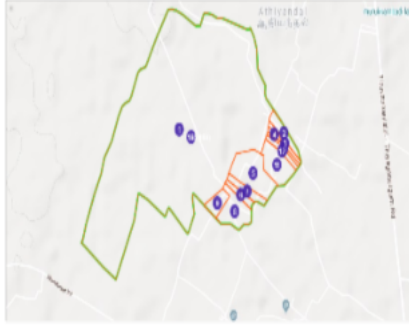

Nazri Naksha