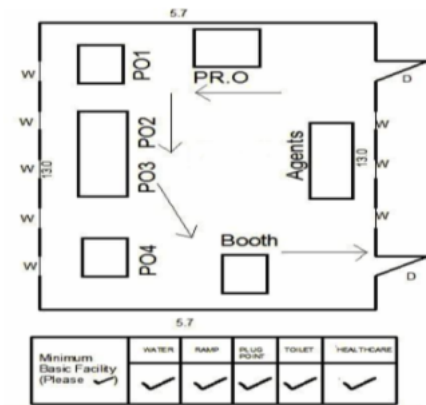

கையொப்பம்

Nazri Naksha

Google Map View

Polling Station Building Front View

Polling Station Front View

Cad View

Key MAP View

|   |            |  |            |   |            |
|---|------------|--|------------|---|------------|
| 1<br>பெயர் : வனமயில்<br>கணவர் பெயர்: சின்னது<br>வீட்டு எண் : 1<br>வயது : 81 பாலினம் : பெண்<br>Photo is available          | BKZ3426780 | 2<br>பெயர் : சேவாத்தாள்<br>கணவர் பெயர்: கோவிந்தசாமி<br>வீட்டு எண் : 1<br>வயது : 73 பாலினம் : பெண்<br>Photo is available  | TVC0396341 | 3<br>பெயர் : பாண்டுரங்கன்<br>தந்தை பெயர்: ரங்கன்<br>வீட்டு எண் : 1<br>வயது : 71 பாலினம் : ஆண்<br>Photo is available               | TVC0396408 |
| 4<br>பெயர் : காசியம்மாள்<br>கணவர் பெயர்: குப்புசாமி<br>வீட்டு எண் : 1<br>வயது : 71 பாலினம் : பெண்<br>Photo is available   | TVC1790542 | 5<br>பெயர் : கன்னிகா<br>கணவர் பெயர்: கலியமுர்த்தி<br>வீட்டு எண் : 1<br>வயது : 67 பாலினம் : பெண்<br>Photo is available    | TVC2240760 | 6<br>பெயர் : ஆனந்தாயி<br>கணவர் பெயர்: குப்புசாமி<br>வீட்டு எண் : 1<br>வயது : 66 பாலினம் : பெண்<br>Photo is available              | TVC1790559 |
| 7<br>பெயர் : காசியம்மாள்<br>கணவர் பெயர்: பாண்டுரங்கன்<br>வீட்டு எண் : 1<br>வயது : 65 பாலினம் : பெண்<br>Photo is available | TVC0396390 | 8<br>பெயர் : இந்திராணி<br>கணவர் பெயர்: ஆறுமுகம்<br>வீட்டு எண் : 1<br>வயது : 65 பாலினம் : பெண்<br>Photo is available      | TVC2240778 | 9<br>பெயர் : முருகன்<br>தந்தை பெயர்: கோவிந்தசாமி<br>வீட்டு எண் : 1<br>வயது : 47 பாலினம் : ஆண்<br>Photo is available               | TVC0058271 |
| 10<br>பெயர் : பிரபாவதி<br>கணவர் பெயர்: முருகன்<br>வீட்டு எண் : 1<br>வயது : 45 பாலினம் : பெண்<br>Photo is available        | TVC0396366 | 11<br>பெயர் : ராஜா<br>தந்தை பெயர்: கண்ணன்<br>வீட்டு எண் : 1<br>வயது : 45 பாலினம் : ஆண்<br>Photo is available             | TVC0396432 | 12<br>பெயர் : அலமேலு<br>கணவர் பெயர்: சங்கர்<br>வீட்டு எண் : 1<br>வயது : 40 பாலினம் : பெண்<br>Photo is available                   | TVC0671545 |
| 13<br>பெயர் : ரமேஷ்<br>தந்தை பெயர்: ஆறுமுகம்<br>வீட்டு எண் : 1<br>வயது : 37 பாலினம் : ஆண்<br>Photo is available           | TVC0396382 | 14<br>பெயர் : தங்கம்மாள்<br>கணவர் பெயர்: குபேந்திரன்<br>வீட்டு எண் : 1<br>வயது : 35 பாலினம் : பெண்<br>Photo is available | TVC0854687 | 15<br>பெயர் : அனிதா<br>கணவர் பெயர்: லோகநாதன்<br>வீட்டு எண் : 1<br>வயது : 31 பாலினம் : பெண்<br>Photo is available                  | TVC2240786 |
| 16<br>பெயர் : வளர்மதி<br>கணவர் பெயர்: ராஜா<br>வீட்டு எண் : 1<br>வயது : 29 பாலினம் : பெண்<br>Photo is available            | TVC2240810 | 17<br>பெயர் : அனுசாமி<br>தந்தை பெயர்: வேடிசி<br>வீட்டு எண் : 1<br>வயது : 27 பாலினம் : பெண்<br>Photo is available         | TVC1296433 | 18<br>பெயர் : மகாலட்சுமி<br>கணவர் பெயர்: தினேஷ்<br>வீட்டு எண் : 1<br>வயது : 27 பாலினம் : பெண்<br>Photo is available               | TVC2240687 |
| S2 19<br>பெயர் : கலைவாணி<br>கணவர் பெயர்: வடமுலை<br>வீட்டு எண் : 1<br>வயது : 26 பாலினம் : பெண்<br>Photo is available       | TVC1223759 | S 20<br>பெயர் : பூவரசன்<br>தந்தை பெயர்: ஏழுமலை<br>வீட்டு எண் : 1<br>வயது : 22 பாலினம் : ஆண்<br>Photo is available        | TVC2240836 | S 21<br>பெயர் : அருண்மொழித்தேவன்<br>தந்தை பெயர்: மாய்கிருஷ்ணன்<br>வீட்டு எண் : 1<br>வயது : 22 பாலினம் : ஆண்<br>Photo is available | TVC2240885 |
| 22<br>பெயர் : அம்யப்பன்<br>தந்தை பெயர்: வெங்கடாசலம்<br>வீட்டு எண் : 1-1<br>வயது : 33 பாலினம் : ஆண்<br>Photo is available  | TVC0671883 | 23<br>பெயர் : சேட்டு<br>தந்தை பெயர்: ஆறுமுகம்<br>வீட்டு எண் : 1-1A<br>வயது : 50 பாலினம் : ஆண்<br>Photo is available      | TVC0396333 | 24<br>பெயர் : விஜயலட்சுமி<br>கணவர் பெயர்: குபேந்திரன்<br>வீட்டு எண் : 1-2<br>வயது : 36 பாலினம் : பெண்<br>Photo is available       | TVC0269613 |
| 25<br>பெயர் : சண்முகம்<br>தந்தை பெயர்: கண்ணன்<br>வீட்டு எண் : 1-2B<br>வயது : 53 பாலினம் : ஆண்<br>Photo is available       | TVC0058446 | 26<br>பெயர் : இந்திரா<br>கணவர் பெயர்: சங்கர்<br>வீட்டு எண் : 1-4<br>வயது : 51 பாலினம் : பெண்<br>Photo is available       | TVC0396416 | 27<br>பெயர் : தினேஷ்<br>தந்தை பெயர்: ஏழுமலை<br>வீட்டு எண் : 1-6<br>வயது : 30 பாலினம் : ஆண்<br>Photo is available                  | TVC0854661 |
| 28<br>பெயர் : மணிகண்டன் மூ<br>தந்தை பெயர்: மூர்த்தி<br>வீட்டு எண் : 1/7<br>வயது : 19 பாலினம் : ஆண்<br>Photo is available  | TVC2532232 | 29<br>பெயர் : வடமலை<br>தந்தை பெயர்: காத்தவராயன்<br>வீட்டு எண் : 1-8<br>வயது : 60 பாலினம் : ஆண்<br>Photo is available     | TVC0058479 | 30<br>பெயர் : சரஸ்வதி<br>கணவர் பெயர்: வடமலை<br>வீட்டு எண் : 1-8<br>வயது : 58 பாலினம் : பெண்<br>Photo is available                 | TVC0058487 |