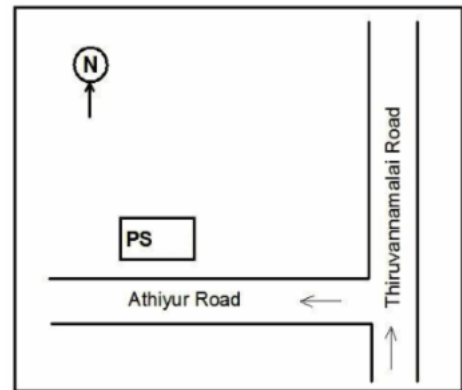

Cad View

Key MAP View