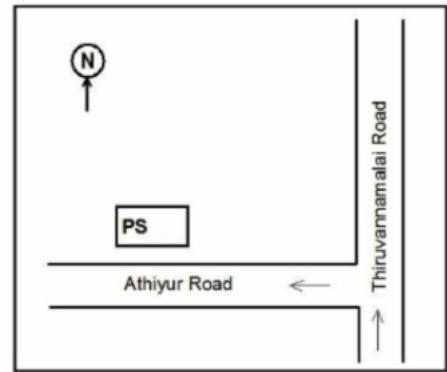

Key MAP View