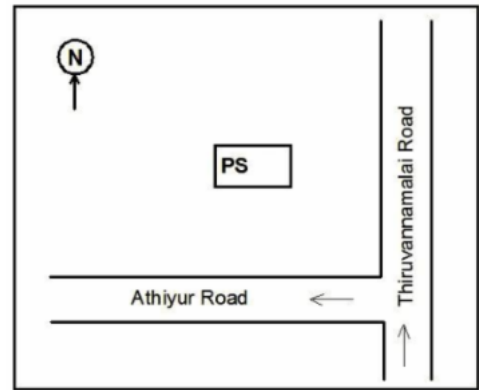

Nazri Naksha

Google Map View

Polling Station Building Front View

Polling Station Front View

Cad View

Key MAP View

சட்டமன்றத் தொகுதியின் எண் மற்றும் பெயர் : 78-ரிஷிவந்தியம்
பிரிவு எண் மற்றும் பெயர் 1-கொங்கணாமூர் (வ.கி) & முருக்கம்பாடி (ஊ), வடக்கு தெரு