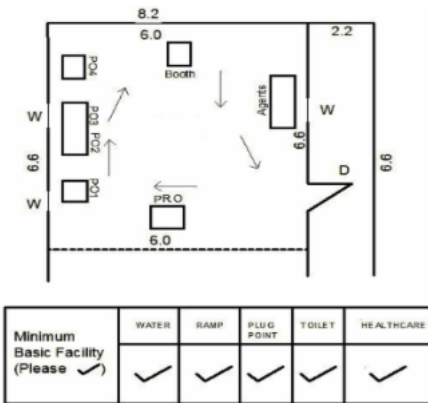

Nazri Naksha

Google Map View

Polling Station Building Front View

Polling Station Front View

Cad View

Key MAP View

சட்டமன்றத் தொகுதியின் எண் மற்றும் பெயர் : 78-ரிஷிவந்தியம்
பிரிவு எண் மற்றும் பெயர் 1-கொங்கணாமூர் (வ.கி) & முருக்கம்பாடி (ஊ), வடக்கு தெரு