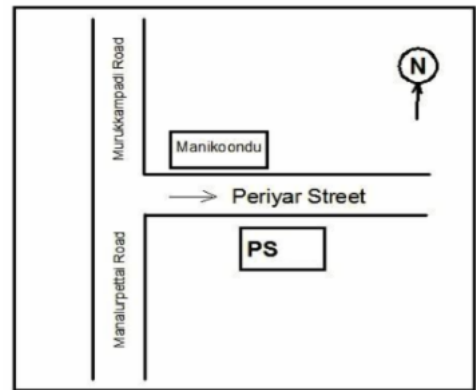

Key MAP View