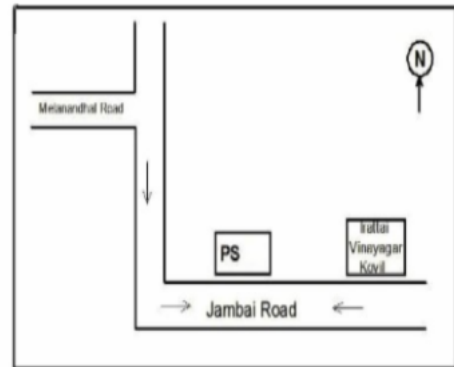

Google Map View

Polling Station Building Front View

Polling Station Front View

Cad View

78. Rishivandiyam AC P.No - 232

Key MAP View

சட்டமன்றத் தொகுதியின் எண் மற்றும் பெயர் : 78-ரிஷிவந்தியம்
பிரிவு எண் மற்றும் பெயர் 1-ஜம்பை (வ.கி) & (ஊ), வடக்கு தெரு