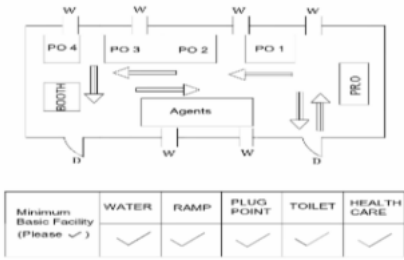

Google Map View

Polling Station Building Front View

Polling Station Front View

Cad View

78. Rishivandiyam AC P.No - 232

Key MAP View

சட்டமன்றத் தொகுதியின் எண் மற்றும் பெயர் : 78-ரிஷிவந்தியம்
பிரிவு எண் மற்றும் பெயர் 1-ஜம்பை (வ.கி) & (ஊ), வடக்கு தெரு