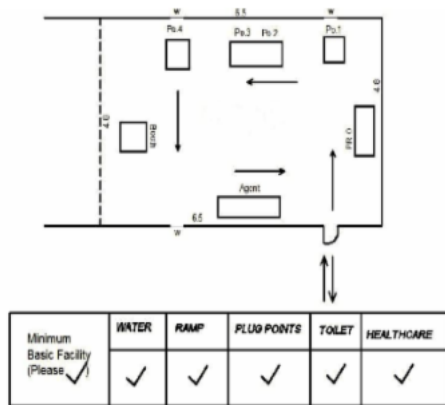

Google Map View

Polling Station Building Front View

Polling Station Front View

Cad View

Key MAP View

சட்டமன்றத் தொகுதியின் எண் மற்றும் பெயர் : 78-ரிஷிவந்தியம்  
பிரிவு எண் மற்றும் பெயர் 1-ஐம்பை (வ.கி) & (ஊ), ஐம்பை காலனி முதல் தெரு