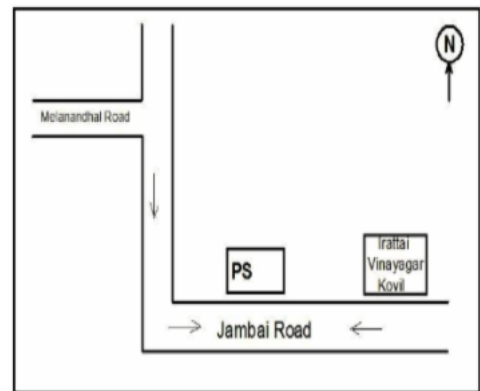

Google Map View

Polling Station Building Front View

Polling Station Front View

Cad View

Key MAP View

சட்டமன்றத் தொகுதியின் எண் மற்றும் பெயர் : 78-ரிஷிவந்தியம்  
பிரிவு எண் மற்றும் பெயர் 1-ஐம்பை (வ.கி) & (ஊ), ஐம்பை காலனி முதல் தெரு