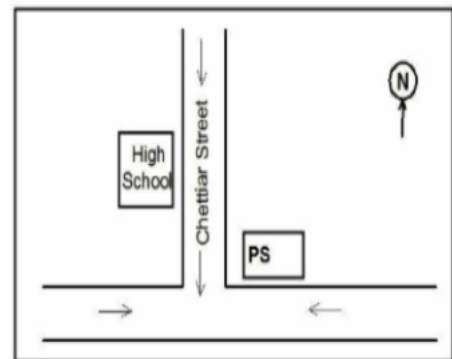

Polling Station Front View

Cad View

78. Rishivandiyam AC P.No - 239

Key MAP View

1 பெயர் : பார்வதி -- கணவர் பெயர்: கோவிந்தன் வீட்டு எண் : 1 வயது : 59 பாலினம் : பெண்	TVC0485425 Photo is available	2 பெயர் : பாவாடை தந்தை பெயர்: மண்ணு வீட்டு எண் : 1 வயது : 38 பாலினம் : ஆண்	TVC0404103 Photo is available	3 பெயர் : ஏழுமலை தந்தை பெயர்: மணி வீட்டு எண் : 1 வயது : 38 பாலினம் : ஆண்	TVC1155399 Photo is available
4 பெயர் : விஜயலட்சுமி கணவர் பெயர்: அய்யனார் வீட்டு எண் : 1 வயது : 35 பாலினம் : பெண்	TVC1083377 Photo is available	5 பெயர் : உண்ணாமலை கணவர் பெயர்: செல்வகொடி வீட்டு எண் : 1 வயது : 33 பாலினம் : பெண்	TVC1083369 Photo is available	6 பெயர் : சிலம்பரசன் தந்தை பெயர்: சித்ரா வீட்டு எண் : 1 வயது : 28 பாலினம் : ஆண்	TVC1083351 Photo is available
7 பெயர் : வினோதகுமார் தந்தை பெயர்: வெங்கடேசன் வீட்டு எண் : 1 வயது : 27 பாலினம் : ஆண்	TVC1155316 Photo is available	8 பெயர் : பூங்கொடி கணவர் பெயர்: முருகேசன் வீட்டு எண் : 1 வயது : 27 பாலினம் : பெண்	TVC1155274 Photo is available	9 பெயர் : காமாட்சி தந்தை பெயர்: ஆனையன் வீட்டு எண் : 1 வயது : 27 பாலினம் : பெண்	TVC1155282 Photo is available
S 10 பெயர் : அகிலாண்டேஸ்வரி கணவர் பெயர்: அகஸ்டின் வீட்டு எண் : 1/2a வயது : 31 பாலினம் : பெண்	TVC2184505 Photo is available	11 பெயர் : ஏழுமலை தந்தை பெயர்: சீனுவாசன் வீட்டு எண் : 2 வயது : 47 பாலினம் : ஆண்	TVC0743310 Photo is available	12 பெயர் : பரிமளா கணவர் பெயர்: அய்யனார் வீட்டு எண் : 2 வயது : 42 பாலினம் : பெண்	BKZ3304243 Photo is available
13 பெயர் : குப்புசாமி தந்தை பெயர்: ராமர் வீட்டு எண் : 2 வயது : 37 பாலினம் : ஆண்	TVC1154814 Photo is available	14 பெயர் : குபேந்திரன் தந்தை பெயர்: முருகேசன் வீட்டு எண் : 2 வயது : 35 பாலினம் : ஆண்	TVC0404418 Photo is available	15 பெயர் : அபிநயா கணவர் பெயர்: குபேந்திரன் வீட்டு எண் : 2 வயது : 20 பாலினம் : பெண்	TVC2351872 Photo is available
16 பெயர் : குமுதவள்ளி தந்தை பெயர்: சிவராமகிருஷ்ணன் வீட்டு எண் : 2-13 வயது : 31 பாலினம் : பெண்	TVC1346741 Photo is available	17 பெயர் : தளபதி தந்தை பெயர்: குமார் வீட்டு எண் : 2-13 வயது : 25 பாலினம் : ஆண்	TVC1346717 Photo is available	18 பெயர் : அப்பால் தந்தை பெயர்: ஜெயவேல் வீட்டு எண் : 2/16 வயது : 26 பாலினம் : ஆண்	TVC2047801 Photo is available
19 பெயர் : சுபாஷ் தந்தை பெயர்: ஜெயவேல் வீட்டு எண் : 2/16 வயது : 24 பாலினம் : ஆண்	TVC2047819 Photo is available	20 பெயர் : விக்ரம் வீ தந்தை பெயர்: வெங்கடேசன் வீட்டு எண் : 2/16 வயது : 24 பாலினம் : ஆண்	TVC2318608 Photo is available	21 பெயர் : அய்யனார் தந்தை பெயர்: முத்துசாமி வீட்டு எண் : 2/16 வயது : 42 பாலினம் : ஆண்	TVC0743435 Photo is available
22 பெயர் : சுகன்யா கணவர் பெயர்: ஜெயபர்காஷ் வீட்டு எண் : 2/29 வயது : 32 பாலினம் : பெண்	TVC1266006 Photo is available	23 பெயர் : சுகந்தி தந்தை பெயர்: பஞ்சாயிர்தம் வீட்டு எண் : 2/29 வயது : 28 பாலினம் : பெண்	TVC1266816 Photo is available	24 பெயர் : கோவிந்தன் பா தந்தை பெயர்: பாவாடை வீட்டு எண் : 2/31 வயது : 24 பாலினம் : ஆண்	TVC2323152 Photo is available
25 பெயர் : சிவசங்கரி கணவர் பெயர்: துரை வீட்டு எண் : 2/33 வயது : 31 பாலினம் : பெண்	TVC2319101 Photo is available	26 பெயர் : ரோஜா தந்தை பெயர்: முருகன் வீட்டு எண் : 2/46 வயது : 24 பாலினம் : பெண்	TVC2048098 Photo is available	27 பெயர் : பவுங்குமார் தந்தை பெயர்: ஏழுமலை வீட்டு எண் : 2/51 வயது : 25 பாலினம் : ஆண்	TVC1265750 Photo is available
28 பெயர் : சரிதா கணவர் பெயர்: வேலு வீட்டு எண் : 2/62 வயது : 39 பாலினம் : பெண்	TVC2048072 Photo is available	29 பெயர் : பிரபு தந்தை பெயர்: காசி வீட்டு எண் : 2-63 வயது : 33 பாலினம் : ஆண்	TVC1155027 Photo is available	30 பெயர் : மஹா கணவர் பெயர்: பிரபு வீட்டு எண் : 2/63 வயது : 26 பாலினம் : பெண்	TVC1266741 Photo is available