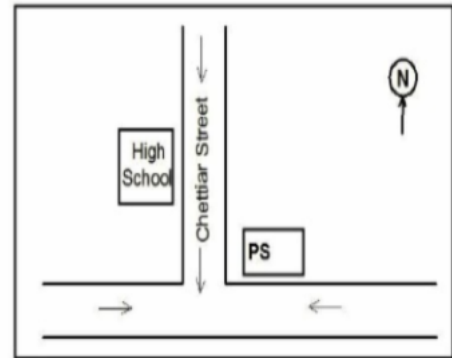

Polling Station Front View

Cad View

78. Rishivandiyam AC P.No - 239

Key MAP View

1 பெயர் : ஆறுமுகம் தந்தை பெயர் : கோவிந்தன் கோவிந்தசாமி வீட்டு எண் : 1 வயது : 60 பாலினம் : ஆண்	TVC0405860 Photo is available	2 பெயர் : பவனு தந்தை பெயர் : ஆறுமுகம் வீட்டு எண் : 1 வயது : 54 பாலினம் : ஆண்	TVC0406587 Photo is available	3 பெயர் : வள்ளி கணவர் பெயர் : ரேனு வீட்டு எண் : 1 வயது : 53 பாலினம் : பெண்	TVC0406173 Photo is available
4 பெயர் : ரேனு தந்தை பெயர் : ராமசாமி வீட்டு எண் : 1 வயது : 52 பாலினம் : ஆண்	TVC0406348 Photo is available	5 பெயர் : சாந்தி கணவர் பெயர் : தனசேகர் வீட்டு எண் : 1 வயது : 51 பாலினம் : பெண்	TVC0406074 Photo is available	6 பெயர் : குமார் தந்தை பெயர் : கோவிந்தசாமி வீட்டு எண் : 1 வயது : 44 பாலினம் : ஆண்	BKZ1278878 Photo is available
7 பெயர் : ஏழுமலை தந்தை பெயர் : பெருமாள் வீட்டு எண் : 1 வயது : 41 பாலினம் : ஆண்	TVC0406132 Photo is available	8 பெயர் : பெரியான் தந்தை பெயர் : ரேனூ வீட்டு எண் : 1 வயது : 28 பாலினம் : ஆண்	TVC1083708 Photo is available	9 பெயர் : ஜனார்த்தனன் ச தந்தை பெயர் : சக்திவேல் அ வீட்டு எண் : 1 வயது : 19 பாலினம் : ஆண்	TVC2504421 Photo is available
10 பெயர் : சின்னதம்பி தந்தை பெயர் : லட்சுமணன் வீட்டு எண் : 1A வயது : 47 பாலினம் : ஆண்	BKZ7247703 Photo is available	11 பெயர் : வளர்மதி கணவர் பெயர் : சின்னதம்பி வீட்டு எண் : 1A வயது : 43 பாலினம் : பெண்	BKZ3036241 Photo is available	12 பெயர் : புருஷோத்தமன் தந்தை பெயர் : மாயவன் வீட்டு எண் : 1ஏ வயது : 26 பாலினம் : ஆண்	TVC2244382 Photo is available
13 பெயர் : நீலா கணவர் பெயர் : ராஜு வீட்டு எண் : 2 வயது : 80 பாலினம் : பெண்	TVC1762087 Photo is available	14 பெயர் : கண்ணதாசன் தந்தை பெயர் : ராஜு வீட்டு எண் : 2 வயது : 61 பாலினம் : ஆண்	TVC1762095 Photo is available	15 பெயர் : சாந்தி கணவர் பெயர் : கண்ணதாசன் வீட்டு எண் : 2 வயது : 55 பாலினம் : பெண்	TVC1762103 Photo is available
16 பெயர் : சாந்தாமேரி கணவர் பெயர் : அன்புரோஸ் வீட்டு எண் : 2 வயது : 43 பாலினம் : பெண்	TVC0065292 Photo is available	17 பெயர் : மகேஸ்வரி கணவர் பெயர் : நிர்மல் குமார் வீட்டு எண் : 2/129 வயது : 26 பாலினம் : பெண்	TVC2477040 Photo is available	18 பெயர் : அருளப்பன் தந்தை பெயர் : பெரியநாயகம் வீட்டு எண் : 2ஏ வயது : 41 பாலினம் : ஆண்	TVC0065318 Photo is available
19 பெயர் : வெற்றிவேல் தந்தை பெயர் : கண்ணதாசன் வீட்டு எண் : 2a வயது : 35 பாலினம் : ஆண்	TVC0660803 Photo is available	20 பெயர் : ராஜாராம் தந்தை பெயர் : கண்ணதாசன் வீட்டு எண் : 2a வயது : 33 பாலினம் : ஆண்	TVC0660837 Photo is available	21 பெயர் : ராதா கணவர் பெயர் : ரவி வீட்டு எண் : 3 வயது : 42 பாலினம் : பெண்	TVC2244655 Photo is available
22 பெயர் : மஞ்சளா கணவர் பெயர் : வீரன் வீட்டு எண் : 4 வயது : 53 பாலினம் : பெண்	TVC0660860 Photo is available	23 பெயர் : நிர்மல்ராஜ் தந்தை பெயர் : அம்புரோஸ் வீட்டு எண் : 4 வயது : 23 பாலினம் : ஆண்	TVC2378677 Photo is available	24 பெயர் : வேளாங்கண்ணி தந்தை பெயர் : ஆரோக்கியசாமி வீட்டு எண் : 6 வயது : 41 பாலினம் : ஆண்	TVC0406884 Photo is available
25 பெயர் : மகிமை செல்வம் தந்தை பெயர் : ஆரோக்கியசாமி வீட்டு எண் : 6 வயது : 34 பாலினம் : ஆண்	TVC0405571 Photo is available	26 பெயர் : அந்தோணிதாஸ் தந்தை பெயர் : அந்தோணி வீட்டு எண் : 7 வயது : 66 பாலினம் : ஆண்	BKZ3182581 Photo is available	27 பெயர் : சகாயமேரி கணவர் பெயர் : அந்தோணிதாஸ் வீட்டு எண் : 7 வயது : 61 பாலினம் : பெண்	BKZ3182599 Photo is available
28 பெயர் : திருமலை தந்தை பெயர் : முனுசாமி வீட்டு எண் : 7 வயது : 47 பாலினம் : ஆண்	TVC2297760 Photo is available	29 பெயர் : ரோஸ்லின் கணவர் பெயர் : இருதயா கிலாரநன்ஸ் வீட்டு எண் : 7 வயது : 33 பாலினம் : பெண்	TVC2155448 Photo is available	30 பெயர் : ரங்கநாதன் தந்தை பெயர் : பூவன் வீட்டு எண் : 8 வயது : 58 பாலினம் : ஆண்	TVC0660878 Photo is available