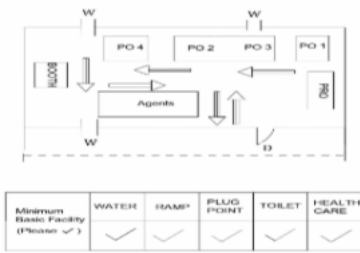

Cad View

78. Rishivandiyam AC P.No - 239