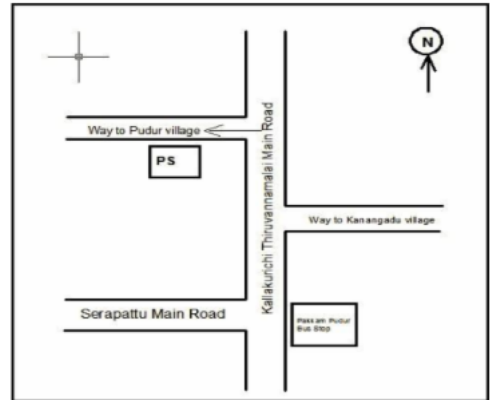

Cad View

Key MAP View