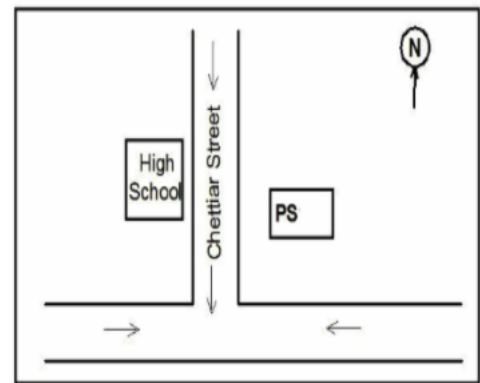

Cad View

Key MAP View