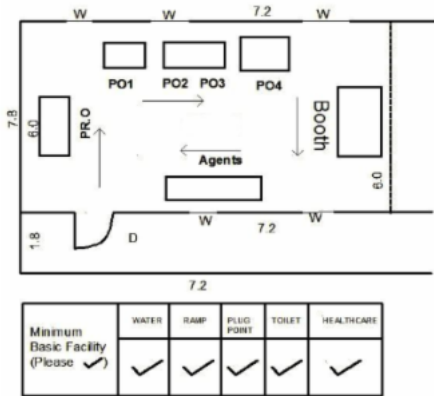

Cad View

Key MAP View