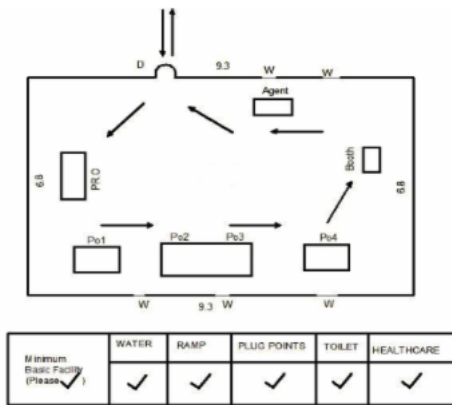

Cad View

Key MAP View