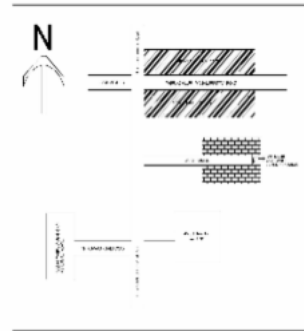

Google Map View

Polling Station Building Front View

Polling Station Front View

Cad View

Key MAP View

1 பெயர் : ராஜா தந்தை பெயர்: பாவாடை வீட்டு எண் : 1 வயது : 32 பாலினம் : ஆண்	TVC0861567 Photo is available	2 பெயர் : உஷா கணவர் பெயர்: பிரகாஷ் வீட்டு எண் : 1 வயது : 31 பாலினம் : பெண்	TVC0861575 Photo is available	3 பெயர் : அம்சா கணவர் பெயர்: முனுசாமி வீட்டு எண் : 1 வயது : 31 பாலினம் : பெண்	TVC0861617 Photo is available
4 பெயர் : சின்னதம்பி தந்தை பெயர்: பொன்னுசாமி வீட்டு எண் : 1 வயது : 31 பாலினம் : ஆண்	TVC0861666 Photo is available	5 பெயர் : மீனாட்சி தந்தை பெயர்: ராமலிங்கம் வீட்டு எண் : 1 வயது : 31 பாலினம் : பெண்	TVC0861450 Photo is available	6 பெயர் : சுதாகர் தந்தை பெயர்: துரைகண்ணு வீட்டு எண் : 1 வயது : 30 பாலினம் : ஆண்	TVC0861658 Photo is available
7 பெயர் : கிஷோர் சி தந்தை பெயர்: சிவகுமார் வீட்டு எண் : 1/2 வயது : 20 பாலினம் : ஆண்	TVC2518348 Photo is available	8 பெயர் : மணிகண்டன் தந்தை பெயர்: அழகேசன் வீட்டு எண் : 2 வயது : 39 பாலினம் : ஆண்	KPH2897742 Photo is available	9 பெயர் : அபிராமி கணவர் பெயர்: முருகன் வீட்டு எண் : 2 வயது : 32 பாலினம் : பெண்	TVC0861526 Photo is available
10 பெயர் : தமிழ்ச்செல்வன் தந்தை பெயர்: சேகர் வீட்டு எண் : 2 வயது : 29 பாலினம் : ஆண்	TVC1084508 Photo is available	11 பெயர் : ரவிகுமார் தந்தை பெயர்: ராமலிங்கம் வீட்டு எண் : 2 வயது : 29 பாலினம் : ஆண்	TVC1084516 Photo is available	12 பெயர் : சிதம்பரம் கணவர் பெயர்: பிச்சன் வீட்டு எண் : 2-1 வயது : 81 பாலினம் : பெண்	TVC1820398 Photo is available
13 பெயர் : மலர் கணவர் பெயர்: அழகேசன் வீட்டு எண் : 2-2 வயது : 61 பாலினம் : பெண்	TVC1820422 Photo is available	14 பெயர் : முனுசாமி தந்தை பெயர்: சாமான் வீட்டு எண் : 2-4 வயது : 59 பாலினம் : ஆண்	KPH1984640 Photo is available	15 பெயர் : சக்கரை தந்தை பெயர்: வீராசாமி வீட்டு எண் : 2-5 வயது : 71 பாலினம் : ஆண்	KPH0947770 Photo is available
16 பெயர் : செல்லபாங்கி கணவர் பெயர்: சக்கரை வீட்டு எண் : 2-5 வயது : 64 பாலினம் : பெண்	KPH0943985 Photo is available	17 பெயர் : சேட்டு தந்தை பெயர்: சக்கரை வீட்டு எண் : 2-5 வயது : 42 பாலினம் : ஆண்	KPH2680577 Photo is available	18 பெயர் : முரளி தந்தை பெயர்: சக்கரை வீட்டு எண் : 2-5 வயது : 37 பாலினம் : ஆண்	TVC1091412 Photo is available
19 பெயர் : வீரன் தந்தை பெயர்: வீராசாமி வீட்டு எண் : 2-6 வயது : 61 பாலினம் : ஆண்	KPH0945535 Photo is available	20 பெயர் : அருள் தந்தை பெயர்: வீரன் வீட்டு எண் : 2-6 வயது : 28 பாலினம் : ஆண்	TVC1084524 Photo is available	21 பெயர் : கலையரசி கணவர் பெயர்: அருள் வீட்டு எண் : 2/6 வயது : 22 பாலினம் : பெண்	TVC2246791 Photo is available
22 பெயர் : செந்தில்குமார் தந்தை பெயர்: கண்ணையன் வீட்டு எண் : 2-7 வயது : 50 பாலினம் : ஆண்	KPH1984103 Photo is available	23 பெயர் : கலைவாணி கணவர் பெயர்: செந்தில்குமார் வீட்டு எண் : 2-7 வயது : 42 பாலினம் : பெண்	KPH1984111 Photo is available	24 பெயர் : ரவிச்சந்திரன் தந்தை பெயர்: ராஜா வீட்டு எண் : 2-8 வயது : 54 பாலினம் : ஆண்	TVC1820430 Photo is available
25 பெயர் : ஏழுமலை தந்தை பெயர்: ராஜா வீட்டு எண் : 2-8 வயது : 53 பாலினம் : ஆண்	KPH0943365 Photo is available	26 பெயர் : தவமணி கணவர் பெயர்: ரவிசந்திரன் வீட்டு எண் : 2-8 வயது : 48 பாலினம் : பெண்	KPH0944041 Photo is available	27 பெயர் : உதயன் தந்தை பெயர்: ரவிசந்திரன் வீட்டு எண் : 2/8 வயது : 25 பாலினம் : ஆண்	TVC1272707 Photo is available
28 பெயர் : கதிர்வன் தந்தை பெயர்: ரவிசந்திரன் வீட்டு எண் : 2/8ஏ வயது : 23 பாலினம் : ஆண்	TVC2246742 Photo is available	29 பெயர் : வீரமணி ஆர் தந்தை பெயர்: ரவிசந்திரன் வீட்டு எண் : 2/8ஏ நார்த் தெரு வயது : 21 பாலினம் : ஆண்	TVC2323855 Photo is available	30 பெயர் : சிவகுமார் தந்தை பெயர்: கண்ணையன் வீட்டு எண் : 2-9 வயது : 49 பாலினம் : ஆண்	KPH1176676 Photo is available