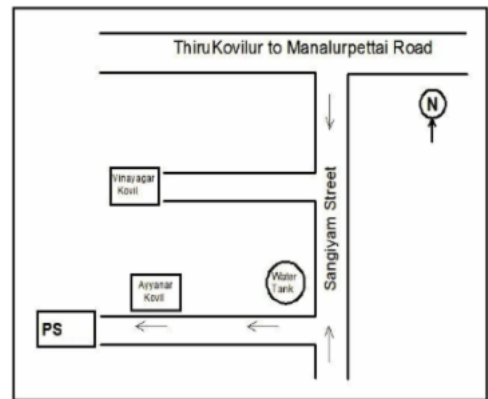

Key MAP View