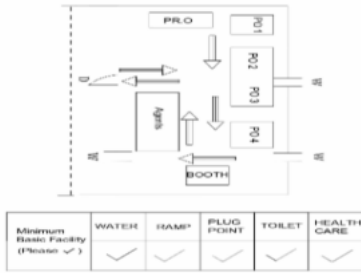

78. Rishivandiyam AC P.No - 25