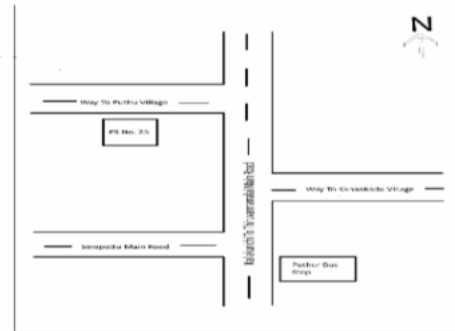

78. Rishivandiyam AC P.No - 25