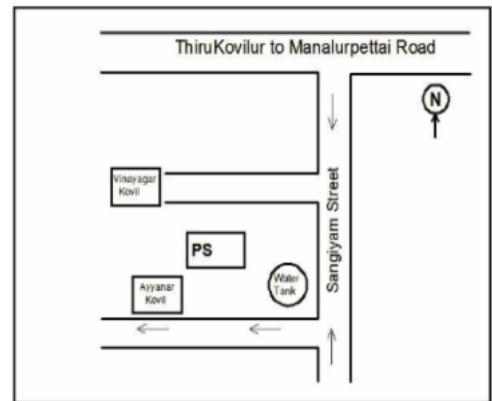

Google Map View

Polling Station Building Front View

Polling Station Front View

Cad View

Key MAP View

சட்டமன்றத் தொகுதியின் எண் மற்றும் பெயர் : 78-ரிஷிவந்தியம்
பிரிவு எண் மற்றும் பெயர் 1-சாங்கியம் (வ.கி) & (ஊ), சாங்கியம் காலனி கிழக்கு தெரு