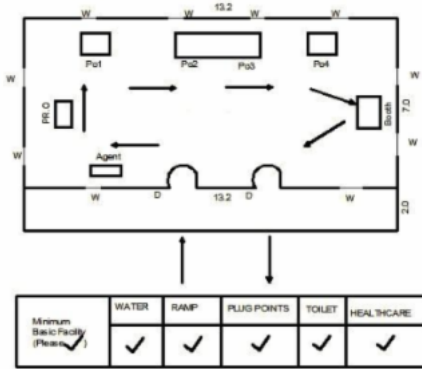

Google Map View

Polling Station Building Front View

Polling Station Front View

Cad View

Key MAP View

சட்டமன்றத் தொகுதியின் எண் மற்றும் பெயர் : 78-ரிஷிவந்தியம்
பிரிவு எண் மற்றும் பெயர் 1-சாங்கியம் (வ.கி) & (ஊ), சாங்கியம் காலனி கிழக்கு தெரு