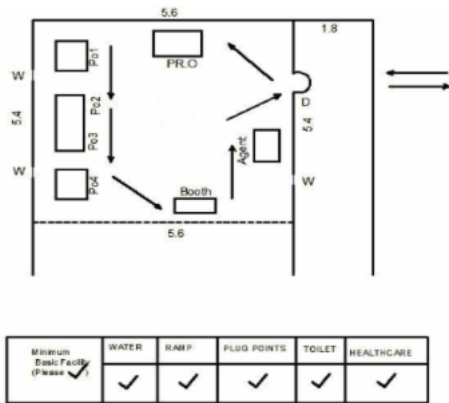

Cad View

Key MAP View