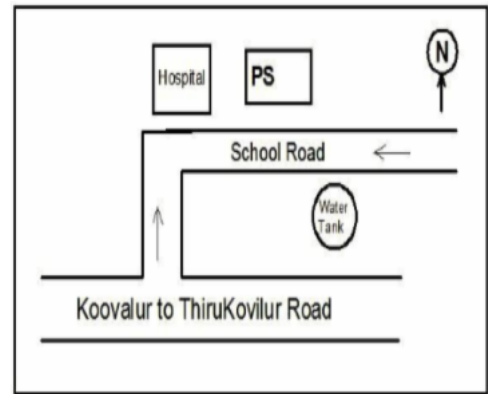

Cad View

Key MAP View