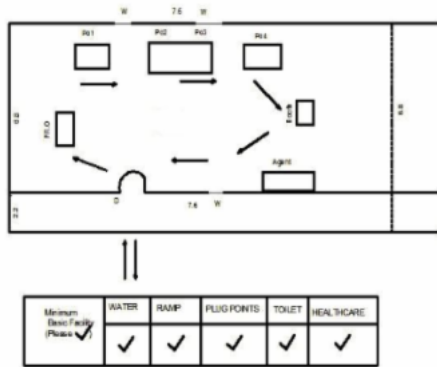

Google Map View

Polling Station Building Front View

Polling Station Front View

Cad View

Key MAP View

1 பெயர் : ரங்கசாமி தந்தை பெயர்: சுப்ராயன் வீட்டு எண் : 1 வயது : 65 பாலினம் : ஆண்	TVC1343482 Photo is available	2 பெயர் : அம்பிகா கணவர் பெயர்: ராமசாமி வீட்டு எண் : 1 வயது : 45 பாலினம் : பெண்	TVC0646828 Photo is available	3 பெயர் : ராஜூவ் காந்தி தந்தை பெயர்: ஏழுமலை வீட்டு எண் : 1 வயது : 40 பாலினம் : ஆண்	TVC2283190 Photo is available
4 பெயர் : வீராசாமி தந்தை பெயர்: அருணாசலம் வீட்டு எண் : 1 வயது : 39 பாலினம் : ஆண்	TVC0646802 Photo is available	5 பெயர் : சாலாம்பாள் செ தந்தை பெயர்: செல்வன் வீட்டு எண் : 1 வயது : 38 பாலினம் : பெண்	TVC2505360 Photo is available	6 பெயர் : கல்பனா தந்தை பெயர்: நடேசன் வீட்டு எண் : 1 வயது : 32 பாலினம் : பெண்	TVC1051903 Photo is available
7 பெயர் : ரவி தந்தை பெயர்: காசி வீட்டு எண் : 1 வயது : 31 பாலினம் : ஆண்	TVC1084789 Photo is available	8 பெயர் : அஜித் தந்தை பெயர்: வீரன் வீட்டு எண் : 1 வயது : 29 பாலினம் : ஆண்	TVC1084763 Photo is available	9 பெயர் : சசிகுமார் தந்தை பெயர்: காமராஜ் வீட்டு எண் : 1 வயது : 27 பாலினம் : ஆண்	TVC1202456 Photo is available
10 பெயர் : ராமக்கிருஷ்ணன் தந்தை பெயர்: வீரன் வீட்டு எண் : 1 வயது : 25 பாலினம் : ஆண்	TVC2248128 Photo is available	S 11 பெயர் : புகழேந்தி தந்தை பெயர்: சிலகுமார் வீட்டு எண் : 1 வயது : 22 பாலினம் : ஆண்	TVC2283075 Photo is available	12 பெயர் : மேகலா கணவர் பெயர்: வீராசாமி வீட்டு எண் : 1-1 வயது : 32 பாலினம் : பெண்	TVC0646810 Photo is available
13 பெயர் : அருள்தாஸ் தந்தை பெயர்: பங்காரு வீட்டு எண் : 1/221 வயது : 47 பாலினம் : ஆண்	KPH0997965 Photo is available	14 பெயர் : கவிதா கணவர் பெயர்: கிருஷ்ணமூர்த்தி வீட்டு எண் : 1-413 வயது : 34 பாலினம் : பெண்	TVC0523522 Photo is available	15 பெயர் : ராஜேந்திரன் தந்தை பெயர்: தங்கவேல் வீட்டு எண் : 1B வயது : 36 பாலினம் : ஆண்	TVC0422246 Photo is available
16 பெயர் : செல்லன் தந்தை பெயர்: பள்ளிப்பாட்டான் வீட்டு எண் : 2 வயது : 63 பாலினம் : ஆண்	TVC1772789 Photo is available	17 பெயர் : சந்திரா கணவர் பெயர்: செல்லன் வீட்டு எண் : 2 வயது : 63 பாலினம் : பெண்	KPH1153923 Photo is available	18 பெயர் : ஐயப்பன் தந்தை பெயர்: முனுசாமி வீட்டு எண் : 2/41 வயது : 30 பாலினம் : ஆண்	TVC1052257 Photo is available
19 பெயர் : ஆனந்தன் தந்தை பெயர்: சுப்ரமணி வீட்டு எண் : 2/54 வயது : 27 பாலினம் : ஆண்	TVC2096808 Photo is available	20 பெயர் : பழனி தந்தை பெயர்: சுப்புராயன் வீட்டு எண் : 3 வயது : 61 பாலினம் : ஆண்	TVC0863720 Photo is available	21 பெயர் : செல்வம் தந்தை பெயர்: ராஜாமணி வீட்டு எண் : 3 வயது : 36 பாலினம் : ஆண்	TVC0863852 Photo is available
22 பெயர் : கவிதா கணவர் பெயர்: கிருஷ்ணன் வீட்டு எண் : 3 வயது : 34 பாலினம் : பெண்	TVC0523399 Photo is available	23 பெயர் : சக்தி தந்தை பெயர்: மாயவன் வீட்டு எண் : 3 வயது : 32 பாலினம் : ஆண்	TVC0863837 Photo is available	24 பெயர் : தீபா கணவர் பெயர்: செல்வம் வீட்டு எண் : 3 வயது : 31 பாலினம் : பெண்	TVC0863860 Photo is available
25 பெயர் : சேட்டு தந்தை பெயர்: மாயவன் வீட்டு எண் : 3 வயது : 31 பாலினம் : ஆண்	TVC0863829 Photo is available	26 பெயர் : வீரமணி தந்தை பெயர்: சின்னப்பையன் வீட்டு எண் : 3 வயது : 30 பாலினம் : ஆண்	TVC0863803 Photo is available	27 பெயர் : வீரப்பன் தந்தை பெயர்: முருகன் வீட்டு எண் : 3 வயது : 24 பாலினம் : ஆண்	TVC1988856 Photo is available
28 பெயர் : சரவணன் தந்தை பெயர்: நாராயணன் வீட்டு எண் : 3/5 வயது : 43 பாலினம் : ஆண்	TVC0422097 Photo is available	29 பெயர் : செந்தில்முருகன் தந்தை பெயர்: நாராயணன் வீட்டு எண் : 3/5 வயது : 41 பாலினம் : ஆண்	TVC0422105 Photo is available	30 பெயர் : சந்தியா கணவர் பெயர்: செந்தில்முருகன் வீட்டு எண் : 3/5 வயது : 35 பாலினம் : பெண்	TVC1202449 Photo is available