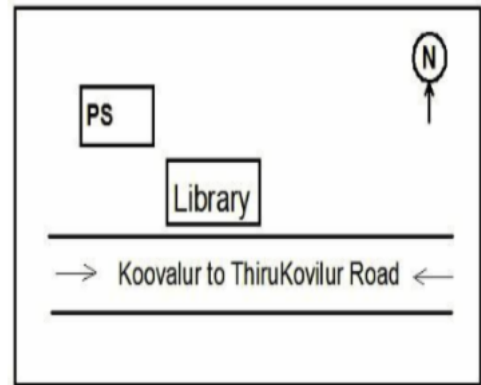

Google Map View

Polling Station Building Front View

Polling Station Front View

Cad View

Key MAP View

1 பெயர் : ரங்கசாமி தந்தை பெயர்: சுப்ராயன் வீட்டு எண் : 1 வயது : 65 பாலினம் : ஆண்	TVC1343482 Photo is available	2 பெயர் : அம்பிகா கணவர் பெயர்: ராமசாமி வீட்டு எண் : 1 வயது : 45 பாலினம் : பெண்	TVC0646828 Photo is available	3 பெயர் : ராஜூவ் காந்தி தந்தை பெயர்: ஏழுமலை வீட்டு எண் : 1 வயது : 40 பாலினம் : ஆண்	TVC2283190 Photo is available
4 பெயர் : வீராசாமி தந்தை பெயர்: அருணாசலம் வீட்டு எண் : 1 வயது : 39 பாலினம் : ஆண்	TVC0646802 Photo is available	5 பெயர் : சாலாம்பாள் செ தந்தை பெயர்: செல்வன் வீட்டு எண் : 1 வயது : 38 பாலினம் : பெண்	TVC2505360 Photo is available	6 பெயர் : கல்பனா தந்தை பெயர்: நடேசன் வீட்டு எண் : 1 வயது : 32 பாலினம் : பெண்	TVC1051903 Photo is available
7 பெயர் : ரவி தந்தை பெயர்: காசி வீட்டு எண் : 1 வயது : 31 பாலினம் : ஆண்	TVC1084789 Photo is available	8 பெயர் : அஜித் தந்தை பெயர்: வீரன் வீட்டு எண் : 1 வயது : 29 பாலினம் : ஆண்	TVC1084763 Photo is available	9 பெயர் : சசிகுமார் தந்தை பெயர்: காமராஜ் வீட்டு எண் : 1 வயது : 27 பாலினம் : ஆண்	TVC1202456 Photo is available
10 பெயர் : ராமக்கிருஷ்ணன் தந்தை பெயர்: வீரன் வீட்டு எண் : 1 வயது : 25 பாலினம் : ஆண்	TVC2248128 Photo is available	S 11 பெயர் : புகழேந்தி தந்தை பெயர்: சிலகுமார் வீட்டு எண் : 1 வயது : 22 பாலினம் : ஆண்	TVC2283075 Photo is available	12 பெயர் : மேகலா கணவர் பெயர்: வீராசாமி வீட்டு எண் : 1-1 வயது : 32 பாலினம் : பெண்	TVC0646810 Photo is available
13 பெயர் : அருள்தாஸ் தந்தை பெயர்: பங்காரு வீட்டு எண் : 1/221 வயது : 47 பாலினம் : ஆண்	KPH0997965 Photo is available	14 பெயர் : கவிதா கணவர் பெயர்: கிருஷ்ணமூர்த்தி வீட்டு எண் : 1-413 வயது : 34 பாலினம் : பெண்	TVC0523522 Photo is available	15 பெயர் : ராஜேந்திரன் தந்தை பெயர்: தங்கவேல் வீட்டு எண் : 1B வயது : 36 பாலினம் : ஆண்	TVC0422246 Photo is available
16 பெயர் : செல்லன் தந்தை பெயர்: பள்ளிப்பாட்டான் வீட்டு எண் : 2 வயது : 63 பாலினம் : ஆண்	TVC1772789 Photo is available	17 பெயர் : சந்திரா கணவர் பெயர்: செல்லன் வீட்டு எண் : 2 வயது : 63 பாலினம் : பெண்	KPH1153923 Photo is available	18 பெயர் : ஐயப்பன் தந்தை பெயர்: முனுசாமி வீட்டு எண் : 2/41 வயது : 30 பாலினம் : ஆண்	TVC1052257 Photo is available
19 பெயர் : ஆனந்தன் தந்தை பெயர்: சுப்ரமணி வீட்டு எண் : 2/54 வயது : 27 பாலினம் : ஆண்	TVC2096808 Photo is available	20 பெயர் : பழனி தந்தை பெயர்: சுப்புராயன் வீட்டு எண் : 3 வயது : 61 பாலினம் : ஆண்	TVC0863720 Photo is available	21 பெயர் : செல்வம் தந்தை பெயர்: ராஜாமணி வீட்டு எண் : 3 வயது : 36 பாலினம் : ஆண்	TVC0863852 Photo is available
22 பெயர் : கவிதா கணவர் பெயர்: கிருஷ்ணன் வீட்டு எண் : 3 வயது : 34 பாலினம் : பெண்	TVC0523399 Photo is available	23 பெயர் : சக்தி தந்தை பெயர்: மாயவன் வீட்டு எண் : 3 வயது : 32 பாலினம் : ஆண்	TVC0863837 Photo is available	24 பெயர் : தீபா கணவர் பெயர்: செல்வம் வீட்டு எண் : 3 வயது : 31 பாலினம் : பெண்	TVC0863860 Photo is available
25 பெயர் : சேட்டு தந்தை பெயர்: மாயவன் வீட்டு எண் : 3 வயது : 31 பாலினம் : ஆண்	TVC0863829 Photo is available	26 பெயர் : வீரமணி தந்தை பெயர்: சின்னப்பையன் வீட்டு எண் : 3 வயது : 30 பாலினம் : ஆண்	TVC0863803 Photo is available	27 பெயர் : வீரப்பன் தந்தை பெயர்: முருகன் வீட்டு எண் : 3 வயது : 24 பாலினம் : ஆண்	TVC1988856 Photo is available
28 பெயர் : சரவணன் தந்தை பெயர்: நாராயணன் வீட்டு எண் : 3/5 வயது : 43 பாலினம் : ஆண்	TVC0422097 Photo is available	29 பெயர் : செந்தில்முருகன் தந்தை பெயர்: நாராயணன் வீட்டு எண் : 3/5 வயது : 41 பாலினம் : ஆண்	TVC0422105 Photo is available	30 பெயர் : சந்தியா கணவர் பெயர்: செந்தில்முருகன் வீட்டு எண் : 3/5 வயது : 35 பாலினம் : பெண்	TVC1202449 Photo is available