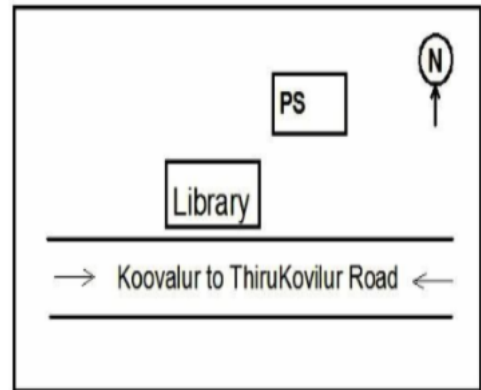

Google Map View

Polling Station Building Front View

Polling Station Front View

Cad View

Key MAP View

1 பெயர் : சுதா கணவர் பெயர்: திருநாவுக்கரசு வீட்டு எண் : 1 வயது : 34 பாலினம் : பெண் Photo is available	TVC1107325	2 பெயர் : பிரசாந்த் தந்தை பெயர்: ஆறுமுகம் வீட்டு எண் : 1 வயது : 31 பாலினம் : ஆண் Photo is available	TVC1107317	3 பெயர் : அகிலா கணவர் பெயர்: கிருஷ்ணமூர்த்தி வீட்டு எண் : 1 வயது : 30 பாலினம் : பெண் Photo is available	TVC1107333
4 பெயர் : செல்வராஜ் தந்தை பெயர்: ஆறுமுகம் வீட்டு எண் : 1 வயது : 28 பாலினம் : ஆண் Photo is available	TVC1107283	5 பெயர் : விஜயகுமார் தந்தை பெயர்: கோவிந்தராஜ் வீட்டு எண் : 1 வயது : 28 பாலினம் : ஆண் Photo is available	TVC1107291	6 பெயர் : தர்மா தந்தை பெயர்: கோவிந்தன் வீட்டு எண் : 1 வயது : 28 பாலினம் : ஆண் Photo is available	TVC1107309
7 பெயர் : வீரப்பன் ச தந்தை பெயர்: சம்பத் வீட்டு எண் : 1 வயது : 20 பாலினம் : ஆண் Photo is available	TVC2457729	8 பெயர் : ஐயப்பன் தந்தை பெயர்: பொன்னன் வீட்டு எண் : 1-76 வயது : 30 பாலினம் : ஆண் Photo is available	TVC1210137	9 பெயர் : ஆனந்தி தந்தை பெயர்: ஏழுமலை வீட்டு எண் : 1/162 வயது : 25 பாலினம் : பெண் Photo is available	TVC2156875
10 பெயர் : கோகிலா கணவர் பெயர்: வீராசாமி வீட்டு எண் : 3 வயது : 33 பாலினம் : பெண் Photo is available	TVC0963215	11 பெயர் : கார்த்தி தந்தை பெயர்: கூத்தன் வீட்டு எண் : 3/19 வயது : 29 பாலினம் : ஆண் Photo is available	TVC2446417	12 பெயர் : பிரசாந்த் தந்தை பெயர்: ஜெகநாதன் வீட்டு எண் : 3/92 வயது : 25 பாலினம் : ஆண் Photo is available	TVC2064921
13 பெயர் : சசிகலா கணவர் பெயர்: கருப்பன் வீட்டு எண் : 3/150 வயது : 34 பாலினம் : பெண் Photo is available	TVC2557387	14 பெயர் : சும்ன் ராஜ் தந்தை பெயர்: முருகன் வீட்டு எண் : 4/3 வயது : 23 பாலினம் : ஆண் Photo is available	TVC2096998	15 பெயர் : ராஜீவ் காந்தி தந்தை பெயர்: திருமலை வீட்டு எண் : 4/5 வயது : 34 பாலினம் : ஆண் Photo is available	TVC2248516
16 பெயர் : விக்கென்ஷ் தந்தை பெயர்: ரங்கநாதன் வீட்டு எண் : 4-21 வயது : 24 பாலினம் : ஆண் Photo is available	TVC2248490	17 பெயர் : ராஜேஷ் கண்ணன் தந்தை பெயர்: பாலசுப்ரமணி வீட்டு எண் : 4/23 வயது : 24 பாலினம் : ஆண் Photo is available	TVC2096956	18 பெயர் : நாராயணன் தந்தை பெயர்: ஐயப்பன் வீட்டு எண் : 4/24 வயது : 25 பாலினம் : ஆண் Photo is available	TVC2021145
19 பெயர் : சந்தியா கணவர் பெயர்: பெருமாள் வீட்டு எண் : 4/39 வயது : 31 பாலினம் : பெண் Photo is available	TVC2156867	20 பெயர் : ஷர்மிளா தந்தை பெயர்: தெய்வீகன் வீட்டு எண் : 4/50 வயது : 27 பாலினம் : பெண் Photo is available	TVC2096824	21 பெயர் : கோடீஸ்வரி தந்தை பெயர்: தெய்வீகன் வீட்டு எண் : 4/50 வயது : 25 பாலினம் : பெண் Photo is available	TVC2096832
22 பெயர் : கனிமொழி கணவர் பெயர்: மணிகண்டன் வீட்டு எண் : 4/55 வயது : 30 பாலினம் : பெண் Photo is available	TVC1224039	23 பெயர் : சிரஞ்சீவி தந்தை பெயர்: ஏழுமலை வீட்டு எண் : 4/59 வயது : 22 பாலினம் : ஆண் Photo is available	TVC2248318	24 பெயர் : முகில்வண்ணன் தந்தை பெயர்: தண்டபாணி வீட்டு எண் : 4/73 வயது : 26 பாலினம் : ஆண் Photo is available	TVC2096923
25 பெயர் : வசந்தராஜேவி தாயின் பெயர்: அமுதா வீட்டு எண் : 4/94 வயது : 23 பாலினம் : பெண் Photo is available	TVC2096857	26 பெயர் : அஜீத் தந்தை பெயர்: ஆறுமுகம் வீட்டு எண் : 4-108 வயது : 25 பாலினம் : ஆண் Photo is available	TVC2021129	27 பெயர் : அபிராமி கணவர் பெயர்: சுதாகர் வீட்டு எண் : 4/124 வயது : 33 பாலினம் : பெண் Photo is available	TVC2096907
28 பெயர் : சந்தியா தந்தை பெயர்: கோவிந்தன் வீட்டு எண் : 4/125 வயது : 23 பாலினம் : பெண் Photo is available	TVC2096949	29 பெயர் : சின்னபையன் தந்தை பெயர்: மாணிக்கம் வீட்டு எண் : 5 வயது : 80 பாலினம் : ஆண் Photo is available	TVC1776343	30 பெயர் : காசியம்மாள் கணவர் பெயர்: சின்னபையன் வீட்டு எண் : 5 வயது : 73 பாலினம் : பெண் Photo is available	TVC1776350