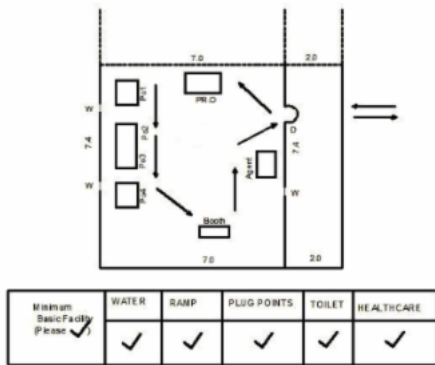

Google Map View

Polling Station Building Front View

Polling Station Front View

Cad View

Key MAP View

1 பெயர் : சுதா கணவர் பெயர்: திருநாவுக்கரசு வீட்டு எண் : 1 வயது : 34 பாலினம் : பெண் Photo is available	TVC1107325	2 பெயர் : பிரசாந்த் தந்தை பெயர்: ஆறுமுகம் வீட்டு எண் : 1 வயது : 31 பாலினம் : ஆண் Photo is available	TVC1107317	3 பெயர் : அகிலா கணவர் பெயர்: கிருஷ்ணமூர்த்தி வீட்டு எண் : 1 வயது : 30 பாலினம் : பெண் Photo is available	TVC1107333
4 பெயர் : செல்வராஜ் தந்தை பெயர்: ஆறுமுகம் வீட்டு எண் : 1 வயது : 28 பாலினம் : ஆண் Photo is available	TVC1107283	5 பெயர் : விஜயகுமார் தந்தை பெயர்: கோவிந்தராஜ் வீட்டு எண் : 1 வயது : 28 பாலினம் : ஆண் Photo is available	TVC1107291	6 பெயர் : தர்மா தந்தை பெயர்: கோவிந்தன் வீட்டு எண் : 1 வயது : 28 பாலினம் : ஆண் Photo is available	TVC1107309
7 பெயர் : வீரப்பன் ச தந்தை பெயர்: சம்பத் வீட்டு எண் : 1 வயது : 20 பாலினம் : ஆண் Photo is available	TVC2457729	8 பெயர் : ஐயப்பன் தந்தை பெயர்: பொன்னன் வீட்டு எண் : 1-76 வயது : 30 பாலினம் : ஆண் Photo is available	TVC1210137	9 பெயர் : ஆனந்தி தந்தை பெயர்: ஏழுமலை வீட்டு எண் : 1/162 வயது : 25 பாலினம் : பெண் Photo is available	TVC2156875
10 பெயர் : கோகிலா கணவர் பெயர்: வீராசாமி வீட்டு எண் : 3 வயது : 33 பாலினம் : பெண் Photo is available	TVC0963215	11 பெயர் : கார்த்தி தந்தை பெயர்: கூத்தன் வீட்டு எண் : 3/19 வயது : 29 பாலினம் : ஆண் Photo is available	TVC2446417	12 பெயர் : பிரசாந்த் தந்தை பெயர்: ஜெகநாதன் வீட்டு எண் : 3/92 வயது : 25 பாலினம் : ஆண் Photo is available	TVC2064921
13 பெயர் : சசிகலா கணவர் பெயர்: கருப்பன் வீட்டு எண் : 3/150 வயது : 34 பாலினம் : பெண் Photo is available	TVC2557387	14 பெயர் : சும்ன் ராஜ் தந்தை பெயர்: முருகன் வீட்டு எண் : 4/3 வயது : 23 பாலினம் : ஆண் Photo is available	TVC2096998	15 பெயர் : ராஜீவ் காந்தி தந்தை பெயர்: திருமலை வீட்டு எண் : 4/5 வயது : 34 பாலினம் : ஆண் Photo is available	TVC2248516
16 பெயர் : விக்கென்ஷ் தந்தை பெயர்: ரங்கநாதன் வீட்டு எண் : 4-21 வயது : 24 பாலினம் : ஆண் Photo is available	TVC2248490	17 பெயர் : ராஜேஷ் கண்ணன் தந்தை பெயர்: பாலசுப்ரமணி வீட்டு எண் : 4/23 வயது : 24 பாலினம் : ஆண் Photo is available	TVC2096956	18 பெயர் : நாராயணன் தந்தை பெயர்: ஐயப்பன் வீட்டு எண் : 4/24 வயது : 25 பாலினம் : ஆண் Photo is available	TVC2021145
19 பெயர் : சந்தியா கணவர் பெயர்: பெருமாள் வீட்டு எண் : 4/39 வயது : 31 பாலினம் : பெண் Photo is available	TVC2156867	20 பெயர் : ஷர்மிளா தந்தை பெயர்: தெய்வீகன் வீட்டு எண் : 4/50 வயது : 27 பாலினம் : பெண் Photo is available	TVC2096824	21 பெயர் : கோடீஸ்வரி தந்தை பெயர்: தெய்வீகன் வீட்டு எண் : 4/50 வயது : 25 பாலினம் : பெண் Photo is available	TVC2096832
22 பெயர் : கனிமொழி கணவர் பெயர்: மணிகண்டன் வீட்டு எண் : 4/55 வயது : 30 பாலினம் : பெண் Photo is available	TVC1224039	23 பெயர் : சிரஞ்சீவி தந்தை பெயர்: ஏழுமலை வீட்டு எண் : 4/59 வயது : 22 பாலினம் : ஆண் Photo is available	TVC2248318	24 பெயர் : முகில்வண்ணன் தந்தை பெயர்: தண்டபாணி வீட்டு எண் : 4/73 வயது : 26 பாலினம் : ஆண் Photo is available	TVC2096923
25 பெயர் : வசந்தராஜேவி தாயின் பெயர்: அமுதா வீட்டு எண் : 4/94 வயது : 23 பாலினம் : பெண் Photo is available	TVC2096857	26 பெயர் : அஜீத் தந்தை பெயர்: ஆறுமுகம் வீட்டு எண் : 4-108 வயது : 25 பாலினம் : ஆண் Photo is available	TVC2021129	27 பெயர் : அபிராமி கணவர் பெயர்: சுதாகர் வீட்டு எண் : 4/124 வயது : 33 பாலினம் : பெண் Photo is available	TVC2096907
28 பெயர் : சந்தியா தந்தை பெயர்: கோவிந்தன் வீட்டு எண் : 4/125 வயது : 23 பாலினம் : பெண் Photo is available	TVC2096949	29 பெயர் : சின்னபையன் தந்தை பெயர்: மாணிக்கம் வீட்டு எண் : 5 வயது : 80 பாலினம் : ஆண் Photo is available	TVC1776343	30 பெயர் : காசியம்மாள் கணவர் பெயர்: சின்னபையன் வீட்டு எண் : 5 வயது : 73 பாலினம் : பெண் Photo is available	TVC1776350