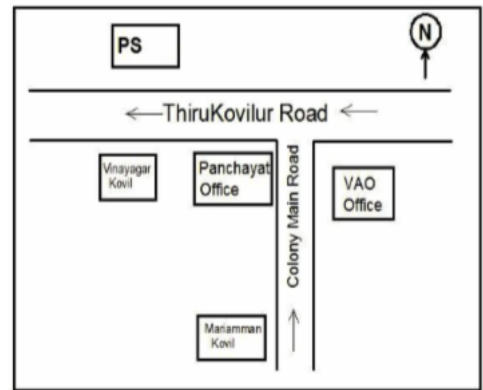

Cad View

Key MAP View