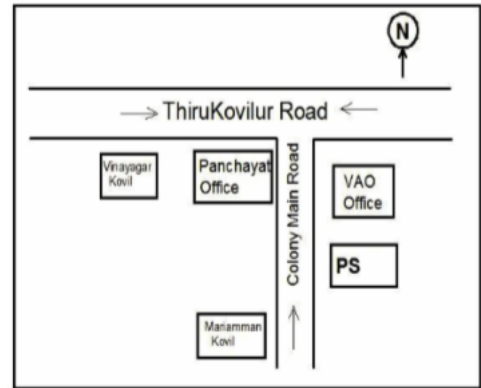

Key MAP View