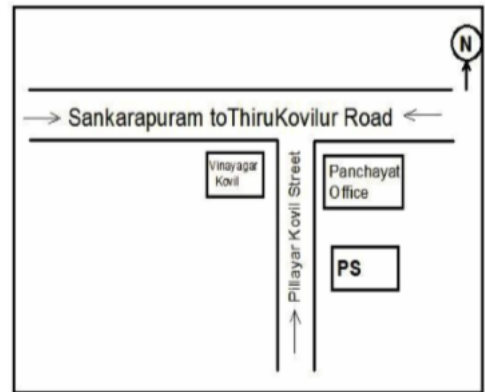

Cad View

Key MAP View