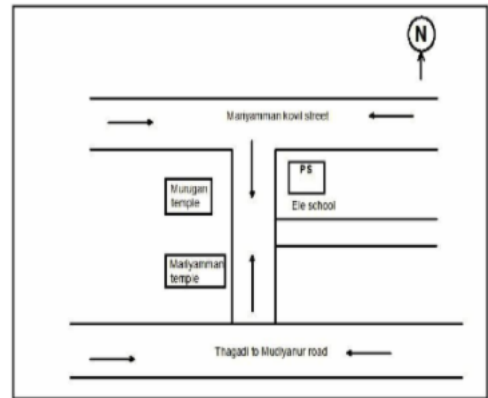

Nazri Naksha

Google Map View

Polling Station Building Front View

Polling Station Front View

Cad View

Key MAP View

1 பெயர் : இந்திரா கணவர் பெயர்: சுந்தரம் வீட்டு எண் : 1 வயது : 60 பாலினம் : பெண் Photo is available	TVC2251270	2 பெயர் : லட்சுமி கணவர் பெயர்: அம்புரோஸ் வீட்டு எண் : 1 வயது : 53 பாலினம் : பெண் Photo is available	TVC0631184	3 பெயர் : சாந்தா கணவர் பெயர்: ஆனந்தகாந்தி வீட்டு எண் : 1 வயது : 50 பாலினம் : பெண் Photo is available	KPH2947893
4 பெயர் : சக்திவேல் தந்தை பெயர்: சுக்ததன் வீட்டு எண் : 1 வயது : 48 பாலினம் : ஆண் Photo is available	KPH2947836	5 பெயர் : ராஜேஸ் தந்தை பெயர்: குமரவேல் வீட்டு எண் : 1 வயது : 44 பாலினம் : ஆண் Photo is available	KPH2947679	6 பெயர் : உஷா கணவர் பெயர்: நாராயணன் வீட்டு எண் : 1 வயது : 42 பாலினம் : பெண் Photo is available	KPH2947885
7 பெயர் : சரவணன் தந்தை பெயர்: ராமசாமி வீட்டு எண் : 1 வயது : 42 பாலினம் : ஆண் Photo is available	TVC1054089	8 பெயர் : சஞ்சய்காந்தி தந்தை பெயர்: ராமசாமி வீட்டு எண் : 1 வயது : 39 பாலினம் : ஆண் Photo is available	TVC1054097	9 பெயர் : ஆறுமுகம் தந்தை பெயர்: கோவிந்தன் வீட்டு எண் : 1 வயது : 38 பாலினம் : ஆண் Photo is available	KPH2947927
10 பெயர் : அஞ்சலை கணவர் பெயர்: அருள் வீட்டு எண் : 1 வயது : 35 பாலினம் : பெண் Photo is available	TVC1054014	11 பெயர் : வனஜா கணவர் பெயர்: வேல்முருகன் வீட்டு எண் : 1 வயது : 35 பாலினம் : பெண் Photo is available	TVC1054063	12 பெயர் : ஆனந்தி கணவர் பெயர்: தட்சணாமூர்த்தி வீட்டு எண் : 1 வயது : 30 பாலினம் : பெண் Photo is available	TVC1054071
13 பெயர் : சதிஷ் தந்தை பெயர்: சக்கரவர்த்தி வீட்டு எண் : 1 வயது : 30 பாலினம் : ஆண் Photo is available	TVC1054121	14 பெயர் : முனியன் தந்தை பெயர்: ராஜகோபால் வீட்டு எண் : 1 வயது : 28 பாலினம் : ஆண் Photo is available	TVC1054113	15 பெயர் : ஐயப்பன் தந்தை பெயர்: மணி வீட்டு எண் : 1 வயது : 28 பாலினம் : ஆண் Photo is available	TVC1054105
16 பெயர் : சுபலட்சுமி கணவர் பெயர்: ஆனந்தலிங்கம் வீட்டு எண் : 1 வயது : 28 பாலினம் : பெண் Photo is available	TVC2251205	17 பெயர் : தினகரன் தந்தை பெயர்: ஜெயவேல் வீட்டு எண் : 1 வயது : 26 பாலினம் : ஆண் Photo is available	TVC1229525	18 பெயர் : ரேவதி கணவர் பெயர்: தயாளன் வீட்டு எண் : 1 வயது : 25 பாலினம் : பெண் Photo is available	TVC2251213
19 பெயர் : ராகுல் தந்தை பெயர்: சண்முகம் வீட்டு எண் : 1 வயது : 22 பாலினம் : ஆண் Photo is available	TVC2251254	20 பெயர் : ஏழுமலை தந்தை பெயர்: கோவிந்தன் வீட்டு எண் : 1 வயது : 19 பாலினம் : ஆண் Photo is available	TVC2483675	21 பெயர் : வைஷ்ணவி சே தந்தை பெயர்: சேகர் வீட்டு எண் : 1 வயது : 19 பாலினம் : பெண் Photo is available	TVC2504306
22 பெயர் : பிரியா தந்தை பெயர்: காந்தி வீட்டு எண் : 1-2 வயது : 27 பாலினம் : பெண் Photo is available	TVC2075299	23 பெயர் : கார்த்திக் தந்தை பெயர்: காந்தி வீட்டு எண் : 1-2 வயது : 24 பாலினம் : ஆண் Photo is available	TVC2075174	24 பெயர் : சத்தீஷ்வரி தந்தை பெயர்: சின்னதுரை வீட்டு எண் : 1-3ஏ வயது : 23 பாலினம் : பெண் Photo is available	TVC2075273
25 பெயர் : பாலசந்திரன் தந்தை பெயர்: கணபதி வீட்டு எண் : 1-11 வயது : 23 பாலினம் : ஆண் Photo is available	TVC2075166	26 பெயர் : செளந்தரி தந்தை பெயர்: மாயவன் வீட்டு எண் : 1-11 வயது : 23 பாலினம் : பெண் Photo is available	TVC2075307	27 பெயர் : சுபாஷ் தந்தை பெயர்: ரகோடு வீட்டு எண் : 1-11பீ வயது : 23 பாலினம் : ஆண் Photo is available	TVC2075158
28 பெயர் : மகா தந்தை பெயர்: மாயவன் வீட்டு எண் : 1-13B வயது : 27 பாலினம் : பெண் Photo is available	TVC1160886	29 பெயர் : மீனாட்சி கணவர் பெயர்: செல்வகுமார் வீட்டு எண் : 1/18 வயது : 35 பாலினம் : பெண் Photo is available	TVC0994897	30 பெயர் : கோவிந்தன் தந்தை பெயர்: ராமலிங்கம் வீட்டு எண் : 1-20 வயது : 47 பாலினம் : ஆண் Photo is available	TVC2545465