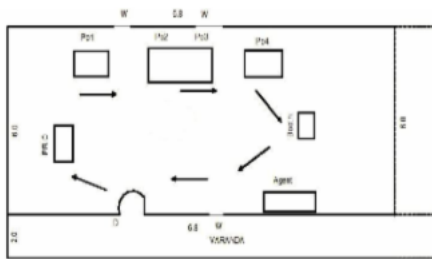

4. வாக்காளர்களின் எண்ணிக்கை					
தொடங்கும் வரிசை எண்	முடியும் வரிசை எண்.	நிகர வாக்காளர்களின் எண்ணிக்கை			
		ஆண்	பெண்	மூன்றாம் பாலினம்	மொத்தம்
1	755	395	359	1	755

கையொப்பம்

Nazri Naksha

Google Map View

Polling Station Building Front View

Polling Station Front View

Cad View

Key MAP View

Minimum Basic Facility (Phase)	WATER	RAMP	PLUG POINTS	TOILET	HEALTHCARE
✓	✓	✓	✓	✓	✓

சட்டமன்றத் தொகுதியின் எண் மற்றும் பெயர் : 78-ரிஷிவந்தியம் பிரிவு எண் மற்றும் பெயர் 1-தகடி (வ.கி) & (ஊ), மெயின் ரோடு