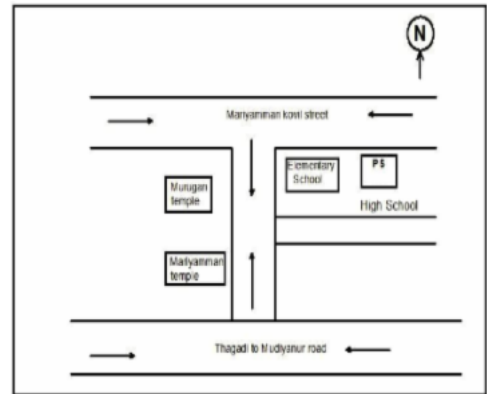

4. வாக்காளர்களின் எண்ணிக்கை					
தொடங்கும் வரிசை எண்	முடியும் வரிசை எண்.	நிகர வாக்காளர்களின் எண்ணிக்கை			
		ஆண்	பெண்	மூன்றாம் பாலினம்	மொத்தம்
1	755	395	359	1	755

கையொப்பம்

Nazri Naksha

Google Map View

Polling Station Building Front View

Polling Station Front View

Cad View

Key MAP View

Minimum Basic Facility (Phase)	WATER	RAMP	PLUG POINTS	TOILET	HEALTHCARE
✓	✓	✓	✓	✓	✓

சட்டமன்றத் தொகுதியின் எண் மற்றும் பெயர் : 78-ரிஷிவந்தியம் பிரிவு எண் மற்றும் பெயர் 1-தகடி (வ.கி) & (ஊ), மெயின் ரோடு