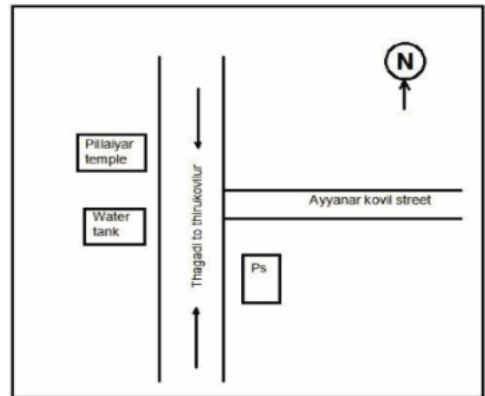

Cad View

Key MAP View