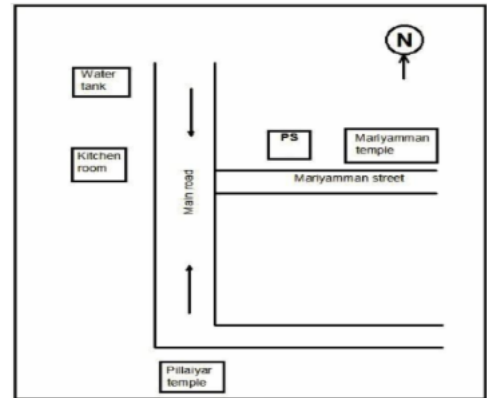

Polling Station Front View

Cad View

Key MAP View

78,Rishivandiyam-234

Minimum Basic Facility (Please ✓)	WATER	RAMP	PLUG POINT	TOILET	HEALTH CARE
	✓	✓	✓	✓	✓

சட்டமன்றத் தொகுதியின் எண் மற்றும் பெயர் : 78-ரிஷிவந்தியம் பிரிவு எண் மற்றும் பெயர் 1-பூமாரி (வ.கி) & (ஊ), மேட்டுத் தெரு காலனி