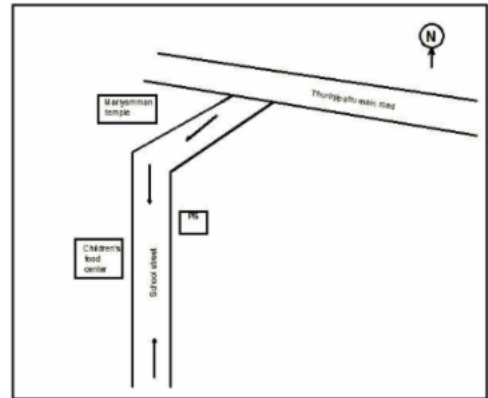

Google Map View

Polling Station Building Front View

Polling Station Front View

Cad View

Key MAP View

சட்டமன்றத் தொகுதியின் எண் மற்றும் பெயர் : 78-ரிஷிவந்தியம்  
பிரிவு எண் மற்றும் பெயர் 1-துரிஞ்சிப்பட்டு (வ.கி) & (ஊ), நடு தெரு