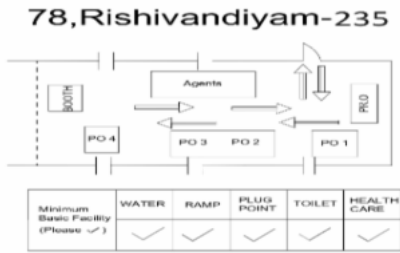

Google Map View

Polling Station Building Front View

Polling Station Front View

Cad View

Key MAP View

சட்டமன்றத் தொகுதியின் எண் மற்றும் பெயர் : 78-ரிஷிவந்தியம்  
பிரிவு எண் மற்றும் பெயர் 1-துரிஞ்சிப்பட்டு (வ.கி) & (ஊ), நடு தெரு