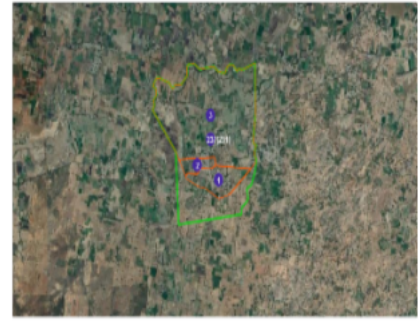

Google Map View