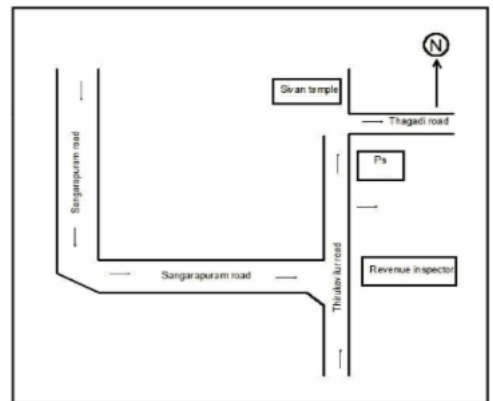

Google Map View

Polling Station Building Front View

Polling Station Front View

Cad View

78, Rishivandiyam-237

Key MAP View

1 பெயர் : ஆண்டாள் கணவர் பெயர் : ராமசாமி வீட்டு எண் : 1 வயது : 55 பாலினம் : பெண் Photo is available	TVC1055508	2 பெயர் : மலர் கணவர் பெயர் : ரங்கநாதன் வீட்டு எண் : 1 வயது : 54 பாலினம் : பெண் Photo is available	TVC0524132	3 பெயர் : அபிராமி கணவர் பெயர் : புஷ்பராஜ் வீட்டு எண் : 1 வயது : 43 பாலினம் : பெண் Photo is available	TVC0868711
4 பெயர் : சூதா கணவர் பெயர் : பழனி வீட்டு எண் : 1 வயது : 37 பாலினம் : பெண் Photo is available	TVC1108059	5 பெயர் : சந்திரவேலா கணவர் பெயர் : சுரேஷ் வீட்டு எண் : 1 வயது : 33 பாலினம் : பெண் Photo is available	TVC0868786	6 பெயர் : சந்தோஷ்குமார் தந்தை பெயர் : மாணிக்கம் வீட்டு எண் : 1 வயது : 32 பாலினம் : ஆண் Photo is available	TVC1108109
7 பெயர் : அபிராமி கணவர் பெயர் : கேசவன் வீட்டு எண் : 1 வயது : 32 பாலினம் : பெண் Photo is available	TVC1108026	8 பெயர் : ஜெகன்ராஜ் தாயின் பெயர் : ஜெயந்தி வீட்டு எண் : 1 வயது : 31 பாலினம் : ஆண் Photo is available	TVC0868638	9 பெயர் : மணிகண்டன் தந்தை பெயர் : லிங்கேஸ்வரன் வீட்டு எண் : 1 வயது : 30 பாலினம் : ஆண் Photo is available	TVC0868687
10 பெயர் : நவீன் குமார் தாயின் பெயர் : ஜெயந்தி வீட்டு எண் : 1 வயது : 30 பாலினம் : ஆண் Photo is available	TVC0868646	11 பெயர் : சரவணன் தந்தை பெயர் : காசிமணி வீட்டு எண் : 1 வயது : 29 பாலினம் : ஆண் Photo is available	TVC1108034	12 பெயர் : சூமதி கணவர் பெயர் : சங்கர் வீட்டு எண் : 1 வயது : 29 பாலினம் : பெண் Photo is available	TVC2104644
13 பெயர் : ரேவதி தந்தை பெயர் : சிங்காரம் வீட்டு எண் : 1 வயது : 28 பாலினம் : பெண் Photo is available	TVC1055565	14 பெயர் : மணிபாரதி தந்தை பெயர் : சிவக்குமார் வீட்டு எண் : 1 வயது : 28 பாலினம் : பெண் Photo is available	TVC1108075	15 பெயர் : அருண் குமார் தந்தை பெயர் : ராமசாமி வீட்டு எண் : 1 வயது : 27 பாலினம் : ஆண் Photo is available	TVC1162775
16 பெயர் : அபர்ணா தந்தை பெயர் : முருகன் வீட்டு எண் : 1 வயது : 27 பாலினம் : பெண் Photo is available	TVC1162783	17 பெயர் : சங்கவி தந்தை பெயர் : ஏழுமலை வீட்டு எண் : 1 வயது : 27 பாலினம் : பெண் Photo is available	TVC1162791	18 பெயர் : வசந்த் குமார் தந்தை பெயர் : குமார் வீட்டு எண் : 1 வயது : 26 பாலினம் : ஆண் Photo is available	TVC2255685
19 பெயர் : கண்ணன் தந்தை பெயர் : கந்தன் வீட்டு எண் : 1 வயது : 22 பாலினம் : ஆண் Photo is available	TVC2255677	20 பெயர் : கிஷோர் குமார் தந்தை பெயர் : மணிவண்ணன் வீட்டு எண் : 1 வயது : 22 பாலினம் : ஆண் Photo is available	TVC2255626	21 பெயர் : சுகன்யா தந்தை பெயர் : முருகன் வீட்டு எண் : 1-1 வயது : 25 பாலினம் : பெண் Photo is available	TVC2050714
22 பெயர் : கல்பனா கணவர் பெயர் : ஜெயபால் வீட்டு எண் : 1/2 வயது : 31 பாலினம் : பெண் Photo is available	TVC1229913	23 பெயர் : சுபாஷ் தந்தை பெயர் : சுந்தரமூர்த்தி வீட்டு எண் : 1-2A வயது : 31 பாலினம் : ஆண் Photo is available	TVC0753194	24 பெயர் : சந்தோஷ் தந்தை பெயர் : காசி மணி வீட்டு எண் : 1-4 வயது : 26 பாலினம் : ஆண் Photo is available	TVC1224542
25 பெயர் : பெருமாள் தந்தை பெயர் : பெரியசாமி வீட்டு எண் : 1-5 வயது : 54 பாலினம் : ஆண் Photo is available	KPH2059681	26 பெயர் : சக்திவேல் தந்தை பெயர் : பழீநீர் வீட்டு எண் : 1/7 வயது : 47 பாலினம் : ஆண் Photo is available	TVC2311983	# 27 பெயர் : குமார் ச தந்தை பெயர் : சந்திரன் வீட்டு எண் : 1-8 வயது : 44 பாலினம் : ஆண் Photo is available	TVC0624536
28 பெயர் : கலியம்மாள் கணவர் பெயர் : கண்ணன் வீட்டு எண் : 1-9 வயது : 58 பாலினம் : பெண் Photo is available	TVC1055474	29 பெயர் : அறிவழகன் தந்தை பெயர் : கண்ணன் வீட்டு எண் : 1-9 வயது : 36 பாலினம் : ஆண் Photo is available	TVC0434456	# 30 பெயர் : அம்பிகா இ கணவர் பெயர் : குமார் வீட்டு எண் : 1-11 வயது : 37 பாலினம் : பெண் Photo is available	TVC1224575