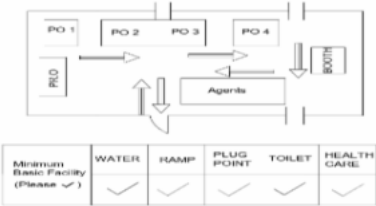

Google Map View

Polling Station Building Front View

Polling Station Front View

Cad View

78, Rishivandiyam-237

Key MAP View

1 பெயர் : ஆண்டாள் கணவர் பெயர் : ராமசாமி வீட்டு எண் : 1 வயது : 55 பாலினம் : பெண் Photo is available	TVC1055508	2 பெயர் : மலர் கணவர் பெயர் : ரங்கநாதன் வீட்டு எண் : 1 வயது : 54 பாலினம் : பெண் Photo is available	TVC0524132	3 பெயர் : அபிராமி கணவர் பெயர் : புஷ்பராஜ் வீட்டு எண் : 1 வயது : 43 பாலினம் : பெண் Photo is available	TVC0868711
4 பெயர் : சூதா கணவர் பெயர் : பழனி வீட்டு எண் : 1 வயது : 37 பாலினம் : பெண் Photo is available	TVC1108059	5 பெயர் : சந்திரவேலா கணவர் பெயர் : சுரேஷ் வீட்டு எண் : 1 வயது : 33 பாலினம் : பெண் Photo is available	TVC0868786	6 பெயர் : சந்தோஷ்குமார் தந்தை பெயர் : மாணிக்கம் வீட்டு எண் : 1 வயது : 32 பாலினம் : ஆண் Photo is available	TVC1108109
7 பெயர் : அபிராமி கணவர் பெயர் : கேசவன் வீட்டு எண் : 1 வயது : 32 பாலினம் : பெண் Photo is available	TVC1108026	8 பெயர் : ஜெகன்ராஜ் தாயின் பெயர் : ஜெயந்தி வீட்டு எண் : 1 வயது : 31 பாலினம் : ஆண் Photo is available	TVC0868638	9 பெயர் : மணிகண்டன் தந்தை பெயர் : லிங்கேஸ்வரன் வீட்டு எண் : 1 வயது : 30 பாலினம் : ஆண் Photo is available	TVC0868687
10 பெயர் : நவீன் குமார் தாயின் பெயர் : ஜெயந்தி வீட்டு எண் : 1 வயது : 30 பாலினம் : ஆண் Photo is available	TVC0868646	11 பெயர் : சரவணன் தந்தை பெயர் : காசிமணி வீட்டு எண் : 1 வயது : 29 பாலினம் : ஆண் Photo is available	TVC1108034	12 பெயர் : சூமதி கணவர் பெயர் : சங்கர் வீட்டு எண் : 1 வயது : 29 பாலினம் : பெண் Photo is available	TVC2104644
13 பெயர் : ரேவதி தந்தை பெயர் : சிங்காரம் வீட்டு எண் : 1 வயது : 28 பாலினம் : பெண் Photo is available	TVC1055565	14 பெயர் : மணிபாரதி தந்தை பெயர் : சிவக்குமார் வீட்டு எண் : 1 வயது : 28 பாலினம் : பெண் Photo is available	TVC1108075	15 பெயர் : அருண் குமார் தந்தை பெயர் : ராமசாமி வீட்டு எண் : 1 வயது : 27 பாலினம் : ஆண் Photo is available	TVC1162775
16 பெயர் : அபர்ணா தந்தை பெயர் : முருகன் வீட்டு எண் : 1 வயது : 27 பாலினம் : பெண் Photo is available	TVC1162783	17 பெயர் : சங்கவி தந்தை பெயர் : ஏழுமலை வீட்டு எண் : 1 வயது : 27 பாலினம் : பெண் Photo is available	TVC1162791	18 பெயர் : வசந்த் குமார் தந்தை பெயர் : குமார் வீட்டு எண் : 1 வயது : 26 பாலினம் : ஆண் Photo is available	TVC2255685
19 பெயர் : கண்ணன் தந்தை பெயர் : கந்தன் வீட்டு எண் : 1 வயது : 22 பாலினம் : ஆண் Photo is available	TVC2255677	20 பெயர் : கிஷோர் குமார் தந்தை பெயர் : மணிவண்ணன் வீட்டு எண் : 1 வயது : 22 பாலினம் : ஆண் Photo is available	TVC2255626	21 பெயர் : சுகன்யா தந்தை பெயர் : முருகன் வீட்டு எண் : 1-1 வயது : 25 பாலினம் : பெண் Photo is available	TVC2050714
22 பெயர் : கல்பனா கணவர் பெயர் : ஜெயபால் வீட்டு எண் : 1/2 வயது : 31 பாலினம் : பெண் Photo is available	TVC1229913	23 பெயர் : சுபாஷ் தந்தை பெயர் : சுந்தரமூர்த்தி வீட்டு எண் : 1-2A வயது : 31 பாலினம் : ஆண் Photo is available	TVC0753194	24 பெயர் : சந்தோஷ் தந்தை பெயர் : காசி மணி வீட்டு எண் : 1-4 வயது : 26 பாலினம் : ஆண் Photo is available	TVC1224542
25 பெயர் : பெருமாள் தந்தை பெயர் : பெரியசாமி வீட்டு எண் : 1-5 வயது : 54 பாலினம் : ஆண் Photo is available	KPH2059681	26 பெயர் : சக்திவேல் தந்தை பெயர் : பழீநீர் வீட்டு எண் : 1/7 வயது : 47 பாலினம் : ஆண் Photo is available	TVC2311983	# 27 பெயர் : குமார் ச தந்தை பெயர் : சந்திரன் வீட்டு எண் : 1-8 வயது : 44 பாலினம் : ஆண் Photo is available	TVC0624536
28 பெயர் : கலியம்மாள் கணவர் பெயர் : கண்ணன் வீட்டு எண் : 1-9 வயது : 58 பாலினம் : பெண் Photo is available	TVC1055474	29 பெயர் : அறிவழகன் தந்தை பெயர் : கண்ணன் வீட்டு எண் : 1-9 வயது : 36 பாலினம் : ஆண் Photo is available	TVC0434456	# 30 பெயர் : அம்பிகா இ கணவர் பெயர் : குமார் வீட்டு எண் : 1-11 வயது : 37 பாலினம் : பெண் Photo is available	TVC1224575