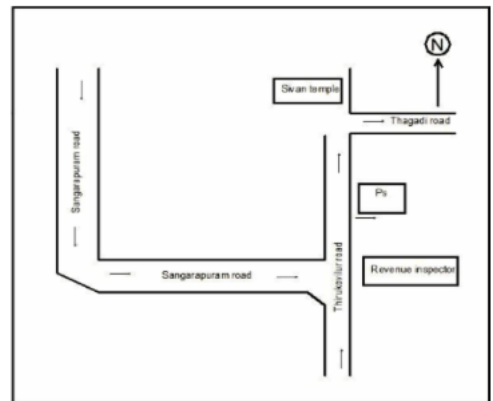

Google Map View

Polling Station Building Front View

Polling Station Front View

Cad View

78,Rishivandiyam-238

Key MAP View

1 பெயர் : கமலம் கணவர் பெயர் : கோவிந்த் சாமி வீட்டு எண் : 1 வயது : 69 பாலினம் : பெண் Photo is available	TVC2256337	S 2 பெயர் : சினேகா தந்தை பெயர் : கணேசன் வீட்டு எண் : 1/8 வயது : 23 பாலினம் : பெண் Photo is available	TVC2431922	3 பெயர் : மீனா கணவர் பெயர் : மோகன் வீட்டு எண் : 1-13 வயது : 31 பாலினம் : பெண் Photo is available	TVC1286921
4 பெயர் : கணேசன் தந்தை பெயர் : கோவிந்தன் வீட்டு எண் : 1/25 வயது : 54 பாலினம் : ஆண் Photo is available	TVC2580272	5 பெயர் : கோகிலாம்பாள் கணவர் பெயர் : தட்சிணாமூர்த்தி வீட்டு எண் : 1/28 வயது : 85 பாலினம் : பெண் Photo is available	TVC2051092	6 பெயர் : மாலதி தந்தை பெயர் : சின்னதுரை வீட்டு எண் : 1-28 வயது : 29 பாலினம் : பெண் Photo is available	TVC0965749
7 பெயர் : ஐய்யனார் தந்தை பெயர் : ராஜமாணிக்கம் வீட்டு எண் : 1/32 வயது : 32 பாலினம் : ஆண் Photo is available	TVC2256253	8 பெயர் : கௌசல்யா கணவர் பெயர் : ஐய்யனார் வீட்டு எண் : 1/32 வயது : 22 பாலினம் : பெண் Photo is available	TVC2256238	9 பெயர் : சர்க்குருநாதன் தந்தை பெயர் : ரமேஷ் வீட்டு எண் : 1/39 வயது : 24 பாலினம் : ஆண் Photo is available	TVC2050979
10 பெயர் : லதா கணவர் பெயர் : சிவராம் வீட்டு எண் : 1/47 வயது : 26 பாலினம் : பெண் Photo is available	TVC2311223	11 பெயர் : புஷ்பா தந்தை பெயர் : பத்தவச்சலம் வீட்டு எண் : 1-60 வயது : 39 பாலினம் : பெண் Photo is available	TVC0136796	12 பெயர் : விஜய் தந்தை பெயர் : செல்வராஜ் வீட்டு எண் : 1-72 வயது : 26 பாலினம் : ஆண் Photo is available	TVC1286673
13 பெயர் : கிருஷ்ணவேணி கணவர் பெயர் : முருகன் வீட்டு எண் : 1-88 வயது : 46 பாலினம் : பெண் Photo is available	TVC0492355	14 பெயர் : சமதி கணவர் பெயர் : ரமேஷ் வீட்டு எண் : 1-117 வயது : 46 பாலினம் : பெண் Photo is available	TVC0435149	S 15 பெயர் : பரமேஸ்வரி கணவர் பெயர் : வினோத்குமார் வீட்டு எண் : 1-133 வயது : 30 பாலினம் : பெண் Photo is available	TVC0869032
16 பெயர் : விஜயலக்ஷ்மி தந்தை பெயர் : ரமேஷ் வீட்டு எண் : 1/136 வயது : 21 பாலினம் : பெண் Photo is available	TVC2318954	17 பெயர் : தமிழரசி கணவர் பெயர் : தினேஷ்குமார் வீட்டு எண் : 1-137 வயது : 33 பாலினம் : பெண் Photo is available	TVC1340181	18 பெயர் : ஆனந்தன் தந்தை பெயர் : கண்ணன் வீட்டு எண் : 1-137 வயது : 26 பாலினம் : ஆண் Photo is available	TVC1224591
19 பெயர் : விநாயகம் தந்தை பெயர் : சந்திரன் வீட்டு எண் : 1-139 வயது : 42 பாலினம் : ஆண் Photo is available	TVC0435123	20 பெயர் : இளவரசி கணவர் பெயர் : செந்தில் வீட்டு எண் : 1-139 வயது : 41 பாலினம் : பெண் Photo is available	TVC0435107	21 பெயர் : மோகன் தந்தை பெயர் : சந்திரன் வீட்டு எண் : 1-139 வயது : 40 பாலினம் : ஆண் Photo is available	TVC0435115
22 பெயர் : பாண்பிரியா கணவர் பெயர் : விநாயகம் வீட்டு எண் : 1-139 வயது : 33 பாலினம் : பெண் Photo is available	TVC0869073	23 பெயர் : தீபா தந்தை பெயர் : ரமேஷ் வீட்டு எண் : 1-139 வயது : 26 பாலினம் : பெண் Photo is available	TVC2104735	24 பெயர் : கோவிந்தன் தந்தை பெயர் : முருகன் வீட்டு எண் : 1-143 வயது : 29 பாலினம் : ஆண் Photo is available	TVC1234269
25 பெயர் : சின்னதம்பி தந்தை பெயர் : பாவாடை வீட்டு எண் : 1-145 வயது : 69 பாலினம் : ஆண் Photo is available	TVC0624031	26 பெயர் : தனசேகர் தந்தை பெயர் : சின்னதம்பி வீட்டு எண் : 1-145 வயது : 45 பாலினம் : ஆண் Photo is available	TVC0435198	27 பெயர் : புவனேஸ்வரி கணவர் பெயர் : சந்திரன் வீட்டு எண் : 1/146 வயது : 33 பாலினம் : பெண் Photo is available	TVC2277135
28 பெயர் : சரண்ராஜ் தந்தை பெயர் : தண்டபாணி வீட்டு எண் : 1/146 வயது : 26 பாலினம் : ஆண் Photo is available	TVC1368869	29 பெயர் : சரண்யா கணவர் பெயர் : சிவராஜ் வீட்டு எண் : 1-147 வயது : 34 பாலினம் : பெண் Photo is available	TVC0435180	30 பெயர் : சிவராம் தந்தை பெயர் : வடிவேல் வீட்டு எண் : 1-147 வயது : 31 பாலினம் : ஆண் Photo is available	TVC0869065