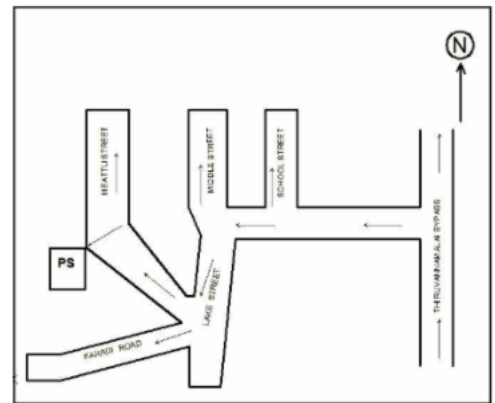

Cad View

Key MAP View