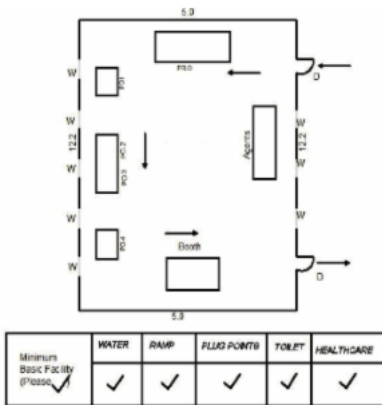

Cad View

Key MAP View