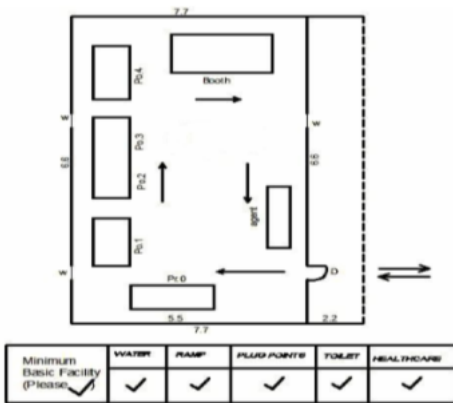

Google Map View

Polling Station Building Front View

Polling Station Front View

Cad View

Key MAP View

சட்டமன்றத் தொகுதியின் எண் மற்றும் பெயர் : 78-ரிஷிவந்தியம்
பிரிவு எண் மற்றும் பெயர் 1-டி.கீரனூர் (வ.கி) & (ஊ), மண்டபம் மேற்கு தெரு