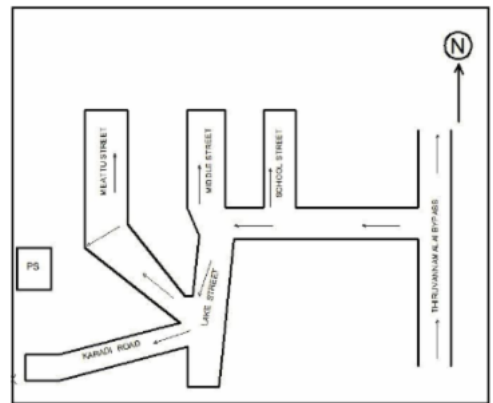

Google Map View

Polling Station Building Front View

Polling Station Front View

Cad View

Key MAP View

சட்டமன்றத் தொகுதியின் எண் மற்றும் பெயர் : 78-ரிஷிவந்தியம்
பிரிவு எண் மற்றும் பெயர் 1-டி.கீரனூர் (வ.கி) & (ஊ), மண்டபம் மேற்கு தெரு