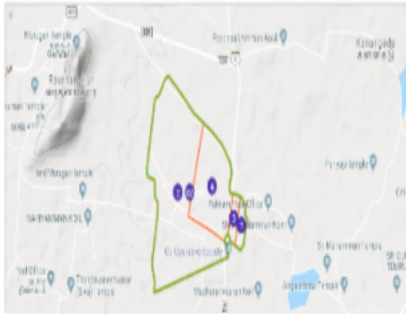

Nazri Naksha