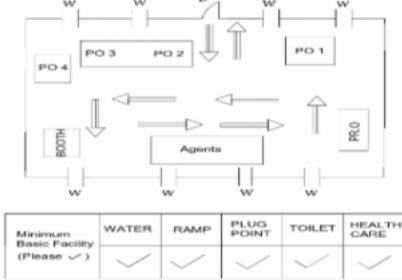

78. Rishivandiyam AC P.No - 283