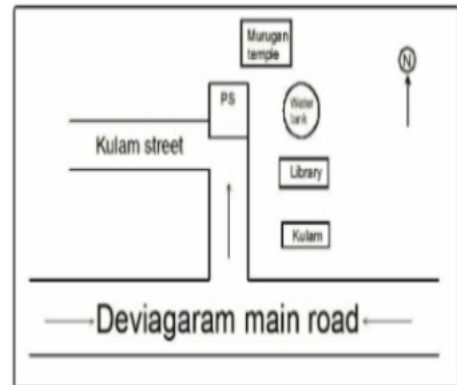

Polling Station Front View

Cad View

78. Rishivandiyam AC P.No - 283

Key MAP View

1 பெயர் : ராபின் சிங் தந்தை பெயர்: அரோக்கியதாஸ் வீட்டு எண் : 1-78 வயது : 27 பாலினம் : ஆண் Photo is available	TVC1225135	2 பெயர் : ரேவதி கணவர் பெயர்: அல்லிமுத்து வீட்டு எண் : 1-99 வயது : 41 பாலினம் : பெண் Photo is available	KPH2857258	3 பெயர் : அரசன் தந்தை பெயர்: ராமசாமி வீட்டு எண் : 18B வயது : 69 பாலினம் : ஆண் Photo is available	KPH1074939
4 பெயர் : காசியம்மாள் கணவர் பெயர்: பாலய்யன் வீட்டு எண் : 18B வயது : 56 பாலினம் : பெண் Photo is available	TVC1866557	5 பெயர் : ஆனந்தாயி கணவர் பெயர்: அரசன் வீட்டு எண் : 18B வயது : 52 பாலினம் : பெண் Photo is available	KPH1074954	6 பெயர் : வீரமணி ஆறுமுகம் தந்தை பெயர்: ஆறுமுகம் வீட்டு எண் : 23 வயது : 70 பாலினம் : ஆண் Photo is available	TVC2470888
7 பெயர் : காமாட்சி கணவர் பெயர்: பாவாடை வீட்டு எண் : 86 வயது : 69 பாலினம் : பெண் Photo is available	TVC1866573	8 பெயர் : ஆனந்தாயி கணவர் பெயர்: ஆறுமுகம் வீட்டு எண் : 86 வயது : 61 பாலினம் : பெண் Photo is available	TVC1866581	9 பெயர் : மதியழகன் தந்தை பெயர்: பாவாடை வீட்டு எண் : 86 வயது : 45 பாலினம் : ஆண் Photo is available	KPH1929330
10 பெயர் : அலமேலு கணவர் பெயர்: பட்டுசாமி வீட்டு எண் : 87 வயது : 66 பாலினம் : பெண் Photo is available	TVC1866607	11 பெயர் : கற்பகம் கணவர் பெயர்: அரசன் வீட்டு எண் : 87 வயது : 56 பாலினம் : பெண் Photo is available	KPH2700102	12 பெயர் : பழனி தந்தை பெயர்: பட்டுசாமி வீட்டு எண் : 87 வயது : 54 பாலினம் : ஆண் Photo is available	TVC1866623
13 பெயர் : அம்பிகா கணவர் பெயர்: சக்திவேல் வீட்டு எண் : 87 வயது : 51 பாலினம் : பெண் Photo is available	TVC1866631	14 பெயர் : முருகதாஸ் தந்தை பெயர்: பட்டுசாமி வீட்டு எண் : 87 வயது : 45 பாலினம் : ஆண் Photo is available	KPH2857464	15 பெயர் : கஸ்தூரி கணவர் பெயர்: முருகதாஸ் வீட்டு எண் : 87 வயது : 44 பாலினம் : பெண் Photo is available	KPH2857456
16 பெயர் : பூமாதேவி கணவர் பெயர்: அய்யப்பன் வீட்டு எண் : 87 வயது : 35 பாலினம் : பெண் Photo is available	TVC1204270	17 பெயர் : ஆறுமுகம் தந்தை பெயர்: சின்னதம்பி வீட்டு எண் : 88A வயது : 61 பாலினம் : ஆண் Photo is available	TVC1866664	18 பெயர் : வெண்ணிலா கணவர் பெயர்: ஆறுமுகம் வீட்டு எண் : 88A வயது : 56 பாலினம் : பெண் Photo is available	TVC1866672
19 பெயர் : மாயவன் தந்தை பெயர்: திருமலை வீட்டு எண் : 90 வயது : 66 பாலினம் : ஆண் Photo is available	TVC1866680	20 பெயர் : ராஜேஸ்வரி கணவர் பெயர்: மாயவன் வீட்டு எண் : 90 வயது : 59 பாலினம் : பெண் Photo is available	TVC1866698	21 பெயர் : டாக்டர் தந்தை பெயர்: நாசன் வீட்டு எண் : 91 வயது : 71 பாலினம் : ஆண் Photo is available	TVC1866706
22 பெயர் : குப்பு கணவர் பெயர்: டாக்டர் வீட்டு எண் : 91 வயது : 66 பாலினம் : பெண் Photo is available	KPH1130509	23 பெயர் : வெங்கடேசன் தந்தை பெயர்: டாக்டர் வீட்டு எண் : 91 வயது : 50 பாலினம் : ஆண் Photo is available	KPH1130871	24 பெயர் : அமுதா கணவர் பெயர்: வெங்கடேசன் வீட்டு எண் : 91 வயது : 50 பாலினம் : பெண் Photo is available	TVC1866714
25 பெயர் : பரசுராமன் தந்தை பெயர்: டாக்டர் வீட்டு எண் : 91 வயது : 47 பாலினம் : ஆண் Photo is available	KPH1130541	26 பெயர் : பால்ராஜ் தந்தை பெயர்: சக்திவேல் வீட்டு எண் : 91 வயது : 34 பாலினம் : ஆண் Photo is available	TVC1339746	27 பெயர் : கவிதா தந்தை பெயர்: சக்திவேல் வீட்டு எண் : 91 வயது : 27 பாலினம் : பெண் Photo is available	TVC1339605
28 பெயர் : கல்யாணி கணவர் பெயர்: தாண்டவராயன் வீட்டு எண் : 94 வயது : 66 பாலினம் : பெண் Photo is available	TVC1866722	29 பெயர் : நாராயணன் தந்தை பெயர்: தாண்டவராயன் வீட்டு எண் : 94 வயது : 56 பாலினம் : ஆண் Photo is available	TVC1866730	30 பெயர் : விஜயா கணவர் பெயர்: நாராயணன் வீட்டு எண் : 94 வயது : 39 பாலினம் : பெண் Photo is available	KPH2700110