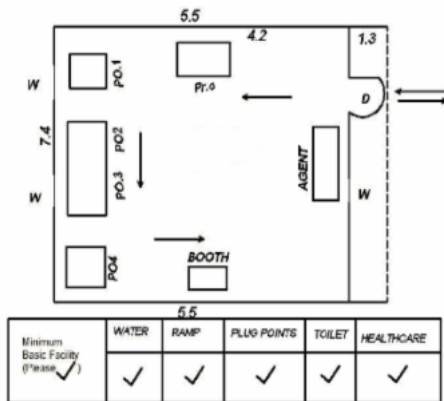

Google Map View

Polling Station Building Front View

Polling Station Front View

Cad View

Key MAP View

சட்டமன்றத் தொகுதியின் எண் மற்றும் பெயர் : 78-ரிஷிவந்தியம்
பிரிவு எண் மற்றும் பெயர் 1-தேவியகரம் (வ.கி) & வீரட்டகரம் (ஊ), மெயின் ரோடு