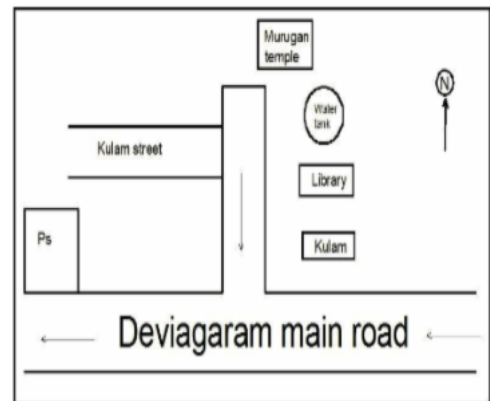

Google Map View

Polling Station Building Front View

Polling Station Front View

Cad View

Key MAP View

சட்டமன்றத் தொகுதியின் எண் மற்றும் பெயர் : 78-ரிஷிவந்தியம்
பிரிவு எண் மற்றும் பெயர் 1-தேவியகரம் (வ.கி) & வீரட்டகரம் (ஊ), மெயின் ரோடு