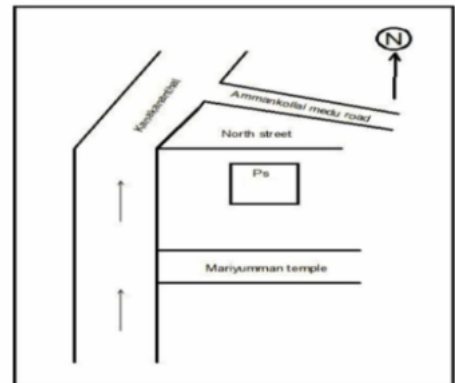

Polling Station Front View

Cad View

78.Rishivandiyam - 292

Minimum Basic Facility (Please ✓)	WATER	RAMP	PLUG POINT	TOILET	HEALTH CARE
	✓	✓	✓	✓	✓

Key MAP View

1 பெயர் : சுந்தரம் தந்தை பெயர்: பெரியப்பன் வீட்டு எண் : 1 வயது : 55 பாலினம் : ஆண்	TVC1845411 Photo is available	2 பெயர் : மெய்யக்கா கணவர் பெயர்: பழனி வீட்டு எண் : 1 வயது : 51 பாலினம் : பெண்	TVC1205046 Photo is available	3 பெயர் : சின்னப்பையன் தந்தை பெயர்: மாரிமுத்து வீட்டு எண் : 1 வயது : 31 பாலினம் : ஆண்	TVC0759852 Photo is available
4 பெயர் : விஜயகுமார் தந்தை பெயர்: சுந்தரம் வீட்டு எண் : 1 வயது : 31 பாலினம் : ஆண்	TVC0875203 Photo is available	5 பெயர் : மணிகண்டன் தந்தை பெயர்: ராஜேந்திரன் வீட்டு எண் : 1 வயது : 30 பாலினம் : ஆண்	TVC0910521 Photo is available	6 பெயர் : தட்சணாமூர்த்தி தந்தை பெயர்: சக்கரவர்த்தி வீட்டு எண் : 1 வயது : 28 பாலினம் : ஆண்	TVC1060086 Photo is available
7 பெயர் : சர்மிளா தந்தை பெயர்: அய்யோத்தி வீட்டு எண் : 1 வயது : 27 பாலினம் : பெண்	TVC1167782 Photo is available	8 பெயர் : மணிகண்டன் தந்தை பெயர்: சின்னதுரை வீட்டு எண் : 1 வயது : 27 பாலினம் : ஆண்	TVC1167790 Photo is available	9 பெயர் : விக்னேஷ் தந்தை பெயர்: பரசராமன் வீட்டு எண் : 1 வயது : 27 பாலினம் : ஆண்	TVC1167808 Photo is available
10 பெயர் : மணிகண்டன் தாயின் பெயர்: சரளா வீட்டு எண் : 1 வயது : 27 பாலினம் : ஆண்	TVC1167816 Photo is available	11 பெயர் : ஆஷா தந்தை பெயர்: செந்தில் வீட்டு எண் : 1 வயது : 21 பாலினம் : பெண்	TVC2299436 Photo is available	12 பெயர் : மணிகண்டன் தந்தை பெயர்: சுப்ரமணி வீட்டு எண் : 1/6 வயது : 31 பாலினம் : ஆண்	TVC1204999 Photo is available
13 பெயர் : சரவணன் தந்தை பெயர்: சுப்ரமணியன் வீட்டு எண் : 1-10 வயது : 38 பாலினம் : ஆண்	TVC0084806 Photo is available	14 பெயர் : ராஜாகண்ணு தந்தை பெயர்: சுப்ரமணியன் வீட்டு எண் : 1-10 வயது : 36 பாலினம் : ஆண்	TVC0436543 Photo is available	15 பெயர் : லல்லு பிரசாந்த் ராமர் தந்தை பெயர்: ராமர் லல்லு பிரசாந்த் வீட்டு எண் : 1/16 வயது : 20 பாலினம் : ஆண்	TVC2478816 Photo is available
16 பெயர் : ஆறுமுகம் தந்தை பெயர்: சுப்ரமணியன் வீட்டு எண் : 1-19A வயது : 34 பாலினம் : ஆண்	TVC0996033 Photo is available	17 பெயர் : காமாட்சி தந்தை பெயர்: ஆறுமுகம் வீட்டு எண் : 1-19A வயது : 29 பாலினம் : பெண்	TVC0996025 Photo is available	18 பெயர் : துரைவேல் தந்தை பெயர்: முத்துசாமி வீட்டு எண் : 1-23 வயது : 38 பாலினம் : ஆண்	KPH2974491 Photo is available
19 பெயர் : இந்திராணி கணவர் பெயர்: துரைவேலு வீட்டு எண் : 1-23 வயது : 35 பாலினம் : பெண்	TVC2108256 Photo is available	20 பெயர் : எத்திராஜ் தந்தை பெயர்: முத்துசாமி வீட்டு எண் : 1-23 வயது : 35 பாலினம் : ஆண்	TVC2108280 Photo is available	21 பெயர் : சௌந்தரவள்ளி கணவர் பெயர்: எத்துராஜ் வீட்டு எண் : 1-23 வயது : 31 பாலினம் : பெண்	TVC2108207 Photo is available
22 பெயர் : பிரியா கணவர் பெயர்: அரிதஸ் வீட்டு எண் : 1/23 வயது : 26 பாலினம் : பெண்	TVC2108090 Photo is available	23 பெயர் : ஏழுமலை தந்தை பெயர்: முத்துசாமி வீட்டு எண் : 1-26 வயது : 40 பாலினம் : ஆண்	KPH2974509 Photo is available	24 பெயர் : மகி கணவர் பெயர்: ஆரோக்கியசாமி வீட்டு எண் : 1/27 வயது : 47 பாலினம் : பெண்	TVC2514446 Photo is available
25 பெயர் : ஆரோக்கியசாமி தந்தை பெயர்: ராயப்பன் வீட்டு எண் : 1/27 வயது : 28 பாலினம் : ஆண்	TVC2524635 Photo is available	26 பெயர் : பிரபு தந்தை பெயர்: ஏழுமலை வீட்டு எண் : 1-33 வயது : 31 பாலினம் : ஆண்	TVC0875567 Photo is available	27 பெயர் : பிரகாஷ் தந்தை பெயர்: ஏழுமலை வீட்டு எண் : 1-33 வயது : 30 பாலினம் : ஆண்	TVC0874990 Photo is available
28 பெயர் : பாண்டியன் தந்தை பெயர்: சின்னதம்பி வீட்டு எண் : 1-33 வயது : 24 பாலினம் : ஆண்	TVC2057883 Photo is available	29 பெயர் : மண்ணு தந்தை பெயர்: கண்ணன் வீட்டு எண் : 1/34 வயது : 62 பாலினம் : ஆண்	TVC2520765 Photo is available	30 பெயர் : பத்மாவதி கணவர் பெயர்: சக்திவேல் வீட்டு எண் : 1-34 வயது : 25 பாலினம் : பெண்	TVC2265312 Photo is available