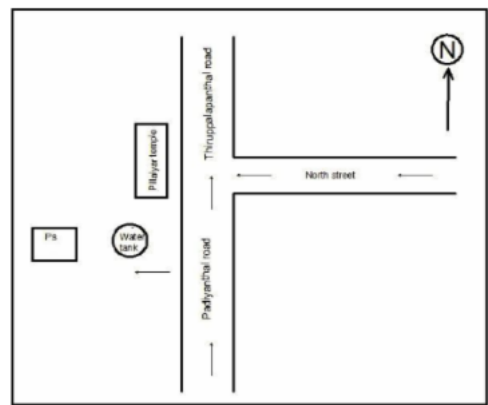

Cad View

Key MAP View