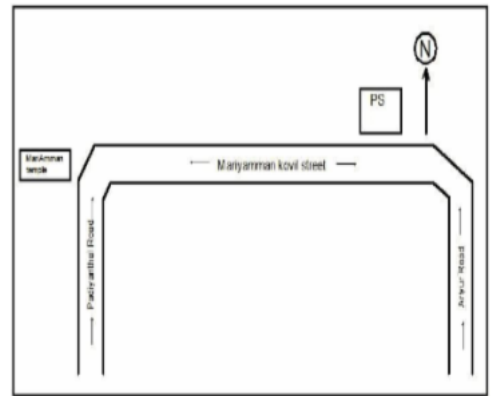

கையொப்பம்

Nazri Naksha

Google Map View

Polling Station Building Front View

Polling Station Front View

Cad View

Key MAP View

|   |                                  |   |                                  |  |                                  |
|---|----------------------------------|---|----------------------------------|--|----------------------------------|
| 1<br>பெயர் : கலாவதி<br>கணவர் பெயர்: செயராமன்<br>வீட்டு எண் : 1<br>வயது : 73 பாலினம் : பெண்        | KPH1090893<br>Photo is available | 2<br>பெயர் : தேவேந்திரன்<br>தந்தை பெயர்: முனுசாமி<br>வீட்டு எண் : 1<br>வயது : 51 பாலினம் : ஆண்    | TVC1187251<br>Photo is available | 3<br>பெயர் : ஆனந்தாயி<br>கணவர் பெயர்: தேவேந்திரன்<br>வீட்டு எண் : 1<br>வயது : 46 பாலினம் : பெண்  | TVC1187269<br>Photo is available |
| 4<br>பெயர் : தவமணி<br>கணவர் பெயர்: திருமலை<br>வீட்டு எண் : 1<br>வயது : 44 பாலினம் : பெண்          | TVC0761452<br>Photo is available | 5<br>பெயர் : மணிகண்டன்<br>தந்தை பெயர்: பழனிவேல்<br>வீட்டு எண் : 1<br>வயது : 38 பாலினம் : ஆண்      | TVC0876136<br>Photo is available | 6<br>பெயர் : ரவி<br>தந்தை பெயர்: ராஜமாணிக்கம்<br>வீட்டு எண் : 1<br>வயது : 36 பாலினம் : ஆண்       | TVC0911016<br>Photo is available |
| 7<br>பெயர் : ரோகினி<br>கணவர் பெயர்: காசிநாதன்<br>வீட்டு எண் : 1<br>வயது : 34 பாலினம் : பெண்       | TVC0433516<br>Photo is available | 8<br>பெயர் : ரேவதி<br>தந்தை பெயர்: நாராயணன்<br>வீட்டு எண் : 1<br>வயது : 32 பாலினம் : பெண்         | TVC1168699<br>Photo is available | 9<br>பெயர் : அஞ்சலாதேவி<br>கணவர் பெயர்: ராமராஜன்<br>வீட்டு எண் : 1<br>வயது : 30 பாலினம் : பெண்   | TVC1168681<br>Photo is available |
| 10<br>பெயர் : பிரகாஷ்<br>தந்தை பெயர்: பழனிவேல்<br>வீட்டு எண் : 1<br>வயது : 30 பாலினம் : ஆண்       | TVC1060920<br>Photo is available | 11<br>பெயர் : விருதா<br>கணவர் பெயர்: ரகோத்<br>வீட்டு எண் : 1<br>வயது : 30 பாலினம் : பெண்          | TVC2029098<br>Photo is available | 12<br>பெயர் : வீரமணி<br>தந்தை பெயர்: சின்னதம்பி<br>வீட்டு எண் : 1<br>வயது : 29 பாலினம் : ஆண்     | TVC1060938<br>Photo is available |
| 13<br>பெயர் : முத்து<br>தந்தை பெயர்: பாவாடை<br>வீட்டு எண் : 1<br>வயது : 29 பாலினம் : ஆண்          | TVC1060904<br>Photo is available | 14<br>பெயர் : முத்தழகி<br>தந்தை பெயர்: சுப்பரமணியன்<br>வீட்டு எண் : 1<br>வயது : 29 பாலினம் : பெண் | TVC1060987<br>Photo is available | 15<br>பெயர் : மணிகண்டன் --<br>தந்தை பெயர்: நாராயணன்<br>வீட்டு எண் : 1<br>வயது : 28 பாலினம் : ஆண் | TVC1060888<br>Photo is available |
| 16<br>பெயர் : சொளமியா<br>தந்தை பெயர்: ஏழுமலை<br>வீட்டு எண் : 1<br>வயது : 28 பாலினம் : பெண்        | TVC1061019<br>Photo is available | 17<br>பெயர் : பாக்கியா<br>தந்தை பெயர்: தேவேந்திரன்<br>வீட்டு எண் : 1<br>வயது : 28 பாலினம் : பெண்  | TVC1187244<br>Photo is available | 18<br>பெயர் : மணிகண்டன்<br>தந்தை பெயர்: கண்ணுசாமி<br>வீட்டு எண் : 1<br>வயது : 27 பாலினம் : ஆண்   | TVC2110153<br>Photo is available |
| 19<br>பெயர் : மின்னல்தேவன்<br>தந்தை பெயர்: கோவிந்தன்<br>வீட்டு எண் : 1<br>வயது : 26 பாலினம் : ஆண் | TVC2029106<br>Photo is available | 20<br>பெயர் : கல்பனா<br>கணவர் பெயர்: அஞ்சமணி<br>வீட்டு எண் : 1<br>வயது : 25 பாலினம் : பெண்        | TVC2029064<br>Photo is available | 21<br>பெயர் : நிஷா<br>தந்தை பெயர்: முத்துவேல்<br>வீட்டு எண் : 1-70<br>வயது : 23 பாலினம் : பெண்   | TVC2267458<br>Photo is available |
| 22<br>பெயர் : நதியா<br>தந்தை பெயர்: செந்தில்<br>வீட்டு எண் : 1-77<br>வயது : 33 பாலினம் : பெண்     | TVC1060847<br>Photo is available | 23<br>பெயர் : கண்ணன்<br>தந்தை பெயர்: குள்ளதோட்டி<br>வீட்டு எண் : 2<br>வயது : 56 பாலினம் : ஆண்     | TVC1909480<br>Photo is available | 24<br>பெயர் : செல்வி<br>கணவர் பெயர்: சுப்பரமணியன்<br>வீட்டு எண் : 2<br>வயது : 48 பாலினம் : பெண்  | KPH2877272<br>Photo is available |
| 25<br>பெயர் : உமா<br>கணவர் பெயர்: கணேசன்<br>வீட்டு எண் : 2<br>வயது : 48 பாலினம் : பெண்            | TVC0138875<br>Photo is available | 26<br>பெயர் : சிவக்குமார்<br>தந்தை பெயர்: முனுசாமி<br>வீட்டு எண் : 2<br>வயது : 47 பாலினம் : ஆண்   | TVC0138859<br>Photo is available | 27<br>பெயர் : கொளஞ்சி<br>கணவர் பெயர்: தாண்டவராயன்<br>வீட்டு எண் : 2<br>வயது : 45 பாலினம் : பெண்  | TVC0761460<br>Photo is available |
| 28<br>பெயர் : குப்பு<br>கணவர் பெயர்: சிவக்குமார்<br>வீட்டு எண் : 2<br>வயது : 40 பாலினம் : பெண்    | TVC0138867<br>Photo is available | 29<br>பெயர் : வினோத்<br>தந்தை பெயர்: கலியன்<br>வீட்டு எண் : 2<br>வயது : 40 பாலினம் : ஆண்          | TVC0138842<br>Photo is available | 30<br>பெயர் : அஞ்சமணி<br>கணவர் பெயர்: பன்னீர்<br>வீட்டு எண் : 2<br>வயது : 34 பாலினம் : பெண்      | TVC0876243<br>Photo is available |