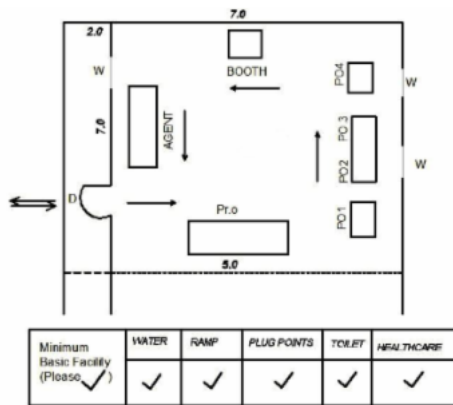

கையொப்பம்

Nazri Naksha

Google Map View

Polling Station Building Front View

Polling Station Front View

Cad View

Key MAP View

|   |                                  |   |                                  |  |                                  |
|---|----------------------------------|---|----------------------------------|--|----------------------------------|
| 1<br>பெயர் : கலாவதி<br>கணவர் பெயர்: செயராமன்<br>வீட்டு எண் : 1<br>வயது : 73 பாலினம் : பெண்        | KPH1090893<br>Photo is available | 2<br>பெயர் : தேவேந்திரன்<br>தந்தை பெயர்: முனுசாமி<br>வீட்டு எண் : 1<br>வயது : 51 பாலினம் : ஆண்    | TVC1187251<br>Photo is available | 3<br>பெயர் : ஆனந்தாயி<br>கணவர் பெயர்: தேவேந்திரன்<br>வீட்டு எண் : 1<br>வயது : 46 பாலினம் : பெண்  | TVC1187269<br>Photo is available |
| 4<br>பெயர் : தவமணி<br>கணவர் பெயர்: திருமலை<br>வீட்டு எண் : 1<br>வயது : 44 பாலினம் : பெண்          | TVC0761452<br>Photo is available | 5<br>பெயர் : மணிகண்டன்<br>தந்தை பெயர்: பழனிவேல்<br>வீட்டு எண் : 1<br>வயது : 38 பாலினம் : ஆண்      | TVC0876136<br>Photo is available | 6<br>பெயர் : ரவி<br>தந்தை பெயர்: ராஜமாணிக்கம்<br>வீட்டு எண் : 1<br>வயது : 36 பாலினம் : ஆண்       | TVC0911016<br>Photo is available |
| 7<br>பெயர் : ரோகினி<br>கணவர் பெயர்: காசிநாதன்<br>வீட்டு எண் : 1<br>வயது : 34 பாலினம் : பெண்       | TVC0433516<br>Photo is available | 8<br>பெயர் : ரேவதி<br>தந்தை பெயர்: நாராயணன்<br>வீட்டு எண் : 1<br>வயது : 32 பாலினம் : பெண்         | TVC1168699<br>Photo is available | 9<br>பெயர் : அஞ்சலாதேவி<br>கணவர் பெயர்: ராமராஜன்<br>வீட்டு எண் : 1<br>வயது : 30 பாலினம் : பெண்   | TVC1168681<br>Photo is available |
| 10<br>பெயர் : பிரகாஷ்<br>தந்தை பெயர்: பழனிவேல்<br>வீட்டு எண் : 1<br>வயது : 30 பாலினம் : ஆண்       | TVC1060920<br>Photo is available | 11<br>பெயர் : விருதா<br>கணவர் பெயர்: ரகோத்<br>வீட்டு எண் : 1<br>வயது : 30 பாலினம் : பெண்          | TVC2029098<br>Photo is available | 12<br>பெயர் : வீரமணி<br>தந்தை பெயர்: சின்னதம்பி<br>வீட்டு எண் : 1<br>வயது : 29 பாலினம் : ஆண்     | TVC1060938<br>Photo is available |
| 13<br>பெயர் : முத்து<br>தந்தை பெயர்: பாவாடை<br>வீட்டு எண் : 1<br>வயது : 29 பாலினம் : ஆண்          | TVC1060904<br>Photo is available | 14<br>பெயர் : முத்தழகி<br>தந்தை பெயர்: சுப்பரமணியன்<br>வீட்டு எண் : 1<br>வயது : 29 பாலினம் : பெண் | TVC1060987<br>Photo is available | 15<br>பெயர் : மணிகண்டன் --<br>தந்தை பெயர்: நாராயணன்<br>வீட்டு எண் : 1<br>வயது : 28 பாலினம் : ஆண் | TVC1060888<br>Photo is available |
| 16<br>பெயர் : சொளமியா<br>தந்தை பெயர்: ஏழுமலை<br>வீட்டு எண் : 1<br>வயது : 28 பாலினம் : பெண்        | TVC1061019<br>Photo is available | 17<br>பெயர் : பாக்கியா<br>தந்தை பெயர்: தேவேந்திரன்<br>வீட்டு எண் : 1<br>வயது : 28 பாலினம் : பெண்  | TVC1187244<br>Photo is available | 18<br>பெயர் : மணிகண்டன்<br>தந்தை பெயர்: கண்ணுசாமி<br>வீட்டு எண் : 1<br>வயது : 27 பாலினம் : ஆண்   | TVC2110153<br>Photo is available |
| 19<br>பெயர் : மின்னல்தேவன்<br>தந்தை பெயர்: கோவிந்தன்<br>வீட்டு எண் : 1<br>வயது : 26 பாலினம் : ஆண் | TVC2029106<br>Photo is available | 20<br>பெயர் : கல்பனா<br>கணவர் பெயர்: அஞ்சமணி<br>வீட்டு எண் : 1<br>வயது : 25 பாலினம் : பெண்        | TVC2029064<br>Photo is available | 21<br>பெயர் : நிஷா<br>தந்தை பெயர்: முத்துவேல்<br>வீட்டு எண் : 1-70<br>வயது : 23 பாலினம் : பெண்   | TVC2267458<br>Photo is available |
| 22<br>பெயர் : நதியா<br>தந்தை பெயர்: செந்தில்<br>வீட்டு எண் : 1-77<br>வயது : 33 பாலினம் : பெண்     | TVC1060847<br>Photo is available | 23<br>பெயர் : கண்ணன்<br>தந்தை பெயர்: குள்ளதோட்டி<br>வீட்டு எண் : 2<br>வயது : 56 பாலினம் : ஆண்     | TVC1909480<br>Photo is available | 24<br>பெயர் : செல்வி<br>கணவர் பெயர்: சுப்பரமணியன்<br>வீட்டு எண் : 2<br>வயது : 48 பாலினம் : பெண்  | KPH2877272<br>Photo is available |
| 25<br>பெயர் : உமா<br>கணவர் பெயர்: கணேசன்<br>வீட்டு எண் : 2<br>வயது : 48 பாலினம் : பெண்            | TVC0138875<br>Photo is available | 26<br>பெயர் : சிவக்குமார்<br>தந்தை பெயர்: முனுசாமி<br>வீட்டு எண் : 2<br>வயது : 47 பாலினம் : ஆண்   | TVC0138859<br>Photo is available | 27<br>பெயர் : கொளஞ்சி<br>கணவர் பெயர்: தாண்டவராயன்<br>வீட்டு எண் : 2<br>வயது : 45 பாலினம் : பெண்  | TVC0761460<br>Photo is available |
| 28<br>பெயர் : குப்பு<br>கணவர் பெயர்: சிவக்குமார்<br>வீட்டு எண் : 2<br>வயது : 40 பாலினம் : பெண்    | TVC0138867<br>Photo is available | 29<br>பெயர் : வினோத்<br>தந்தை பெயர்: கலியன்<br>வீட்டு எண் : 2<br>வயது : 40 பாலினம் : ஆண்          | TVC0138842<br>Photo is available | 30<br>பெயர் : அஞ்சமணி<br>கணவர் பெயர்: பன்னீர்<br>வீட்டு எண் : 2<br>வயது : 34 பாலினம் : பெண்      | TVC0876243<br>Photo is available |