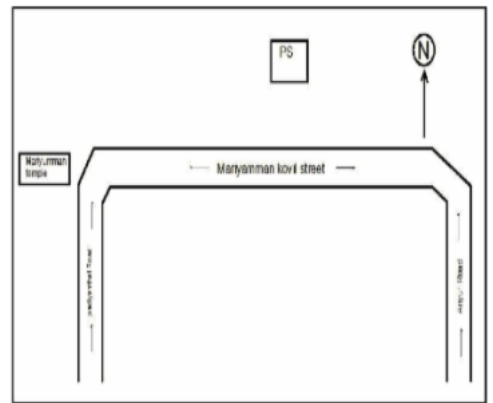

Cad View

Key MAP View