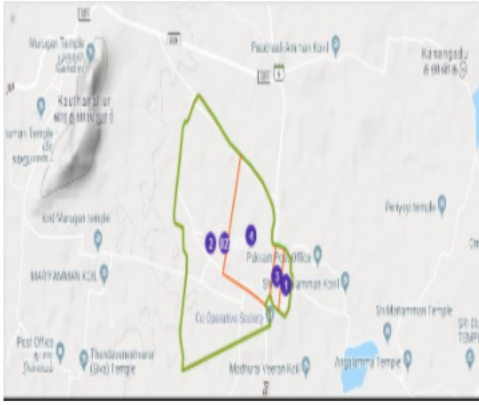

3. வாக்குச் சாவடியின் விவரங்கள்

வாக்குச் சாவடியின் எண் மற்றும் பெயர் : 30 - அரசினர் மேல்நிலைபள்ளி, வடக்கு கட்டிடம், தெற்கு முகப்பு (அறை எண்.17), கடுவனூர் - 605801	வாக்குச் சாவடியின் வகைப்பாடு (ஆண்/பெண்/பொது)	
வாக்குச் சாவடியின் முகவரி : அரசினர் மேல்நிலைபள்ளி, வடக்கு கட்டிடம், தெற்கு முகப்பு (அறை எண்.17), கடுவனூர்-605801	துணை வாக்குச் சாவடிகளின் எண்ணிக்கை :	0

4. வாக்காளர்களின் எண்ணிக்கை

தொடங்கும் வரிசை எண்	முடியும் வரிசை எண்.	நிகர வாக்காளர்களின் எண்ணிக்கை			
		ஆண்	பெண்	மூன்றாம் பாலினம்	மொத்தம்
1	512	259	253	0	512

கையொப்பம்

Nazri Naksha

Google Map View

Polling Station Building Front View