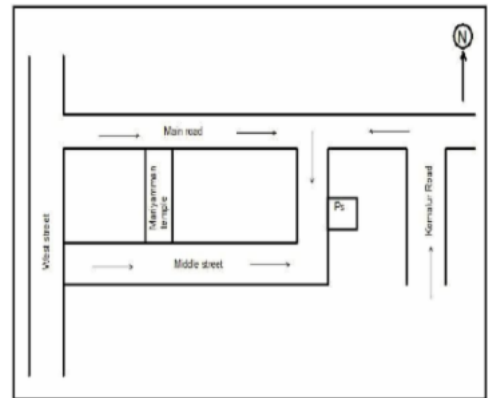

Google Map View

Polling Station Building Front View

Polling Station Front View

Cad View

Key MAP View

1 பெயர் : அஸ்வினி கணவர் பெயர்: ஆனந்தன் வீட்டு எண் : 0 வயது : 29 பாலினம் : பெண்	TVC1304716 Photo is available	2 பெயர் : அருள்தாஸ் தந்தை பெயர்: அங்கமுத்து வீட்டு எண் : 0 வயது : 26 பாலினம் : ஆண்	TVC1304609 Photo is available	3 பெயர் : சாமான் தந்தை பெயர்: கீரி வீட்டு எண் : 1 வயது : 79 பாலினம் : ஆண்	TVC1955954 Photo is available
4 பெயர் : பாவாடை தந்தை பெயர்: செல்வம் வீட்டு எண் : 1 வயது : 53 பாலினம் : ஆண்	TVC2269462 Photo is available	5 பெயர் : ராமச்சந்திரன் தந்தை பெயர்: சாமான் வீட்டு எண் : 1 வயது : 49 பாலினம் : ஆண்	KPH2644813 Photo is available	6 பெயர் : தமிழரசி கணவர் பெயர்: கண்ணன் வீட்டு எண் : 1 வயது : 48 பாலினம் : பெண்	TVC1169630 Photo is available
7 பெயர் : வாசுகி கணவர் பெயர்: ராமகிருஷ்ணன் வீட்டு எண் : 1 வயது : 45 பாலினம் : பெண்	KPH2981561 Photo is available	8 பெயர் : உதயம்பாள் கணவர் பெயர்: ராமச்சந்திரன் வீட்டு எண் : 1 வயது : 45 பாலினம் : பெண்	KPH2644821 Photo is available	9 பெயர் : தனம் கணவர் பெயர்: முத்து வீட்டு எண் : 1 வயது : 44 பாலினம் : பெண்	TVC1169614 Photo is available
# 10 பெயர் : ராமகிருஷ்ணன் தந்தை பெயர்: சாமான் வீட்டு எண் : 127 வயது : 40 பாலினம் : ஆண்	KPH2981553 Photo is available	11 பெயர் : கன்னியம்மாள் கணவர் பெயர்: பெரியசாமி வீட்டு எண் : 1 வயது : 39 பாலினம் : பெண்	TVC1169671 Photo is available	12 பெயர் : அஞ்சலை தந்தை பெயர்: ராமசாமி வீட்டு எண் : 1 வயது : 39 பாலினம் : பெண்	TVC1169697 Photo is available
13 பெயர் : மஞ்சளா கணவர் பெயர்: கோவிந்தன் வீட்டு எண் : 1 வயது : 38 பாலினம் : பெண்	TVC0877944 Photo is available	14 பெயர் : அல்லி கணவர் பெயர்: சக்திவேல் வீட்டு எண் : 1 வயது : 38 பாலினம் : பெண்	TVC1323831 Photo is available	15 பெயர் : சின்னபொன்னு கணவர் பெயர்: காத்தவராயன் வீட்டு எண் : 1 வயது : 37 பாலினம் : பெண்	TVC1169689 Photo is available
16 பெயர் : கலைச்செல்வி கணவர் பெயர்: ஏழுமலை வீட்டு எண் : 1 வயது : 37 பாலினம் : பெண்	TVC1169606 Photo is available	17 பெயர் : பெரியசாமி தந்தை பெயர்: அண்ணாதுரை வீட்டு எண் : 1 வயது : 37 பாலினம் : ஆண்	TVC1169739 Photo is available	18 பெயர் : நாகராஜ் தந்தை பெயர்: அரசன் வீட்டு எண் : 1 வயது : 37 பாலினம் : ஆண்	TVC1169705 Photo is available
19 பெயர் : மணி தந்தை பெயர்: ராமசாமி வீட்டு எண் : 1 வயது : 37 பாலினம் : ஆண்	TVC1169713 Photo is available	20 பெயர் : கோவிந்தன் தந்தை பெயர்: பொன்னுரங்கம் வீட்டு எண் : 1 வயது : 37 பாலினம் : ஆண்	TVC1206259 Photo is available	21 பெயர் : சங்கர் தந்தை பெயர்: சாமன் வீட்டு எண் : 1 வயது : 36 பாலினம் : ஆண்	TVC1304658 Photo is available
22 பெயர் : சரோஜா தாயின் பெயர்: காசாம்பு வீட்டு எண் : 1 வயது : 35 பாலினம் : பெண்	TVC1169895 Photo is available	23 பெயர் : புஷ்பலதா கணவர் பெயர்: மஞ்சநாதன் வீட்டு எண் : 1 வயது : 35 பாலினம் : பெண்	TVC1169598 Photo is available	24 பெயர் : பூங்காவணம் கணவர் பெயர்: பெரியசாமி வீட்டு எண் : 1 வயது : 35 பாலினம் : பெண்	TVC1061795 Photo is available
25 பெயர் : சந்தரவேலா கணவர் பெயர்: ரவிச்சந்திரன் வீட்டு எண் : 1 வயது : 34 பாலினம் : பெண்	TVC1169655 Photo is available	26 பெயர் : ரமேஷ் தந்தை பெயர்: இராமகிருஷ்ணன் வீட்டு எண் : 1 வயது : 34 பாலினம் : ஆண்	TVC1169804 Photo is available	27 பெயர் : கோகிலா கணவர் பெயர்: சத்யராஜ் வீட்டு எண் : 1 வயது : 33 பாலினம் : பெண்	TVC1169663 Photo is available
28 பெயர் : சாரதா கணவர் பெயர்: அன்பழகன் வீட்டு எண் : 1 வயது : 33 பாலினம் : பெண்	TVC1169622 Photo is available	29 பெயர் : ஜெயமாலா கணவர் பெயர்: திருமலை வீட்டு எண் : 1 வயது : 33 பாலினம் : பெண்	TVC1169648 Photo is available	30 பெயர் : நந்தினி கணவர் பெயர்: ரமேஷ் வீட்டு எண் : 1 வயது : 32 பாலினம் : பெண்	TVC1169580 Photo is available