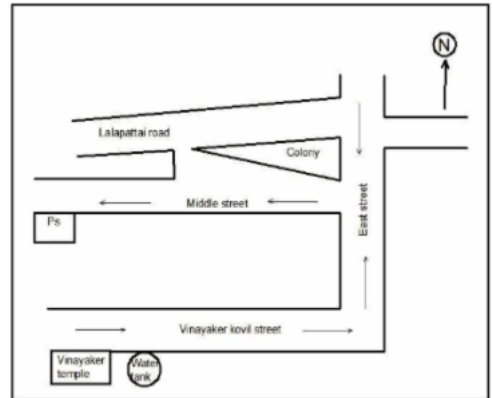

Google Map View

Polling Station Building Front View

Polling Station Front View

Cad View

Key MAP View

சட்டமன்றத் தொகுதியின் எண் மற்றும் பெயர் : 78-ரிஷிவந்தியம்
பிரிவு எண் மற்றும் பெயர் 1-பொன்னியந்தல் (வ.கி) & (உஊ), பொன்னியந்தல்