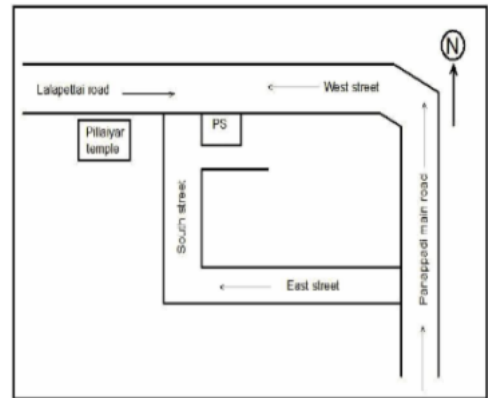

Google Map View

Polling Station Building Front View

Polling Station Front View

Cad View

Key MAP View

1 பெயர் : குமார் தந்தை பெயர்: பெருமாள் வீட்டு எண் : 1 வயது : 54 பாலினம் : ஆண் Photo is available	KPH1066273	2 பெயர் : லதா கணவர் பெயர்: குமார் வீட்டு எண் : 1 வயது : 48 பாலினம் : பெண் Photo is available	KPH1066349	3 பெயர் : இந்திரா கணவர் பெயர்: கோவிந்தன் வீட்டு எண் : 1 வயது : 44 பாலினம் : பெண் Photo is available	TVC0879221
4 பெயர் : சந்திராபாணு கணவர் பெயர்: அருள்குமார் வீட்டு எண் : 1 வயது : 39 பாலினம் : பெண் Photo is available	TVC1087105	5 பெயர் : சங்கர் தந்தை பெயர்: ஏழுமலை வீட்டு எண் : 1 வயது : 36 பாலினம் : ஆண் Photo is available	TVC0879007	6 பெயர் : முருகன் தந்தை பெயர்: கிருஷ்ணன் வீட்டு எண் : 1 வயது : 35 பாலினம் : ஆண் Photo is available	TVC0879197
7 பெயர் : காயத்திரி கணவர் பெயர்: பழனி வீட்டு எண் : 1 வயது : 33 பாலினம் : பெண் Photo is available	TVC0879072	8 பெயர் : ஜெயவள்ளி கணவர் பெயர்: முருகன் வீட்டு எண் : 1 வயது : 31 பாலினம் : பெண் Photo is available	TVC0879213	9 பெயர் : அய்யப்பன் தந்தை பெயர்: சடையன் வீட்டு எண் : 1 வயது : 28 பாலினம் : ஆண் Photo is available	TVC1062405
10 பெயர் : ராமர் தந்தை பெயர்: கருப்பன் வீட்டு எண் : 1 வயது : 27 பாலினம் : ஆண் Photo is available	TVC2111821	11 பெயர் : அஞ்சலி கணவர் பெயர்: லட்சுமணன் வீட்டு எண் : 1 வயது : 23 பாலினம் : பெண் Photo is available	TVC2111763	12 பெயர் : நித்தியஸ்ரீ வெ தந்தை பெயர்: வெங்கடேசன் வீட்டு எண் : 1 வயது : 21 பாலினம் : பெண் Photo is available	TVC2506178
13 பெயர் : சுபஸ்ரீ ஏ தந்தை பெயர்: ஏழுமலை வீட்டு எண் : 1 வயது : 21 பாலினம் : பெண் Photo is available	TVC2571388	14 பெயர் : விஜயலட்சுமி கணவர் பெயர்: முருகன் வீட்டு எண் : 1-1 வயது : 30 பாலினம் : பெண் Photo is available	TVC2111847	15 பெயர் : பாலு தந்தை பெயர்: சடையன் வீட்டு எண் : 1/2 வயது : 25 பாலினம் : ஆண் Photo is available	TVC1306125
16 பெயர் : சிவகுமார் தந்தை பெயர்: ரங்கன் வீட்டு எண் : 1-3 வயது : 40 பாலினம் : ஆண் Photo is available	TVC0091470	17 பெயர் : மணிகண்டன் தந்தை பெயர்: கொளஞ்சி வீட்டு எண் : 1-3 வயது : 30 பாலினம் : ஆண் Photo is available	TVC0764399	18 பெயர் : மகேஷ்வரி கணவர் பெயர்: சசிகுமார் வீட்டு எண் : 13 வயது : 27 பாலினம் : பெண் Photo is available	TVC2271484
19 பெயர் : ஈஸ்வர் சீ தந்தை பெயர்: சீனு வாசன் வீட்டு எண் : 1/5ஏ வயது : 21 பாலினம் : ஆண் Photo is available	TVC2478360	20 பெயர் : அனிதா கணவர் பெயர்: செந்தில்முருகன் வீட்டு எண் : 1-8 வயது : 41 பாலினம் : பெண் Photo is available	TVC0996546	21 பெயர் : மணிகண்டன் தந்தை பெயர்: கிருஷ்ணன் வீட்டு எண் : 1-10 வயது : 29 பாலினம் : ஆண் Photo is available	TVC1240209
22 பெயர் : பிரியதர்ஷினி ம கணவர் பெயர்: மணிகண்டன் வீட்டு எண் : 1/10 வயது : 21 பாலினம் : பெண் Photo is available	TVC2564029	23 பெயர் : அபிராமி தந்தை பெயர்: அமாவாசை வீட்டு எண் : 1/11 வயது : 25 பாலினம் : பெண் Photo is available	TVC1306133	24 பெயர் : சந்திரா கணவர் பெயர்: கிருஷ்ணமூர்த்தி வீட்டு எண் : 1-12 வயது : 60 பாலினம் : பெண் Photo is available	TVC2271500
25 பெயர் : திவ்யா தந்தை பெயர்: பரமசிவம் வீட்டு எண் : 1/14 வயது : 24 பாலினம் : பெண் Photo is available	TVC2030187	26 பெயர் : கனிமொழி தந்தை பெயர்: பரமசிவம் வீட்டு எண் : 1-14 வயது : 23 பாலினம் : பெண் Photo is available	TVC2111789	27 பெயர் : ஆர்த்திஸ்வரி ரா தந்தை பெயர்: ராஜவேல் வீட்டு எண் : 1/14ஏ வயது : 20 பாலினம் : பெண் Photo is available	TVC2351419
28 பெயர் : சதீஷ்குமார் ஏ அ தந்தை பெயர்: ஏழுமலை வீட்டு எண் : 1/15 வயது : 23 பாலினம் : ஆண் Photo is available	TVC2424059	29 பெயர் : காயத்திரி தந்தை பெயர்: சுப்பிரமணியன் வீட்டு எண் : 1/17 வயது : 21 பாலினம் : பெண் Photo is available	TVC2317477	30 பெயர் : வெற்றிவேல்முருகன் சு தந்தை பெயர்: சுப்பிரமணியன் வீட்டு எண் : 1/17 வயது : 19 பாலினம் : ஆண் Photo is available	TVC2549905