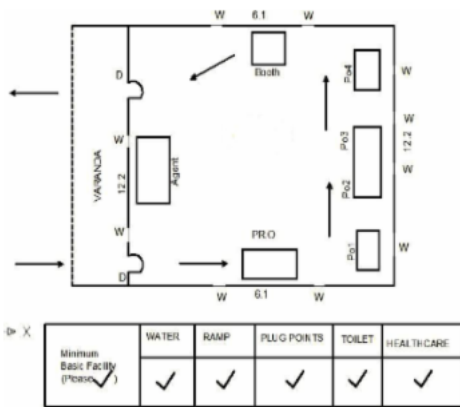

Google Map View

Polling Station Building Front View

Polling Station Front View

Cad View

Key MAP View

1 பெயர் : குமார் தந்தை பெயர்: பெருமாள் வீட்டு எண் : 1 வயது : 54 பாலினம் : ஆண் Photo is available	KPH1066273	2 பெயர் : லதா கணவர் பெயர்: குமார் வீட்டு எண் : 1 வயது : 48 பாலினம் : பெண் Photo is available	KPH1066349	3 பெயர் : இந்திரா கணவர் பெயர்: கோவிந்தன் வீட்டு எண் : 1 வயது : 44 பாலினம் : பெண் Photo is available	TVC0879221
4 பெயர் : சந்திராபாணு கணவர் பெயர்: அருள்குமார் வீட்டு எண் : 1 வயது : 39 பாலினம் : பெண் Photo is available	TVC1087105	5 பெயர் : சங்கர் தந்தை பெயர்: ஏழுமலை வீட்டு எண் : 1 வயது : 36 பாலினம் : ஆண் Photo is available	TVC0879007	6 பெயர் : முருகன் தந்தை பெயர்: கிருஷ்ணன் வீட்டு எண் : 1 வயது : 35 பாலினம் : ஆண் Photo is available	TVC0879197
7 பெயர் : காயத்திரி கணவர் பெயர்: பழனி வீட்டு எண் : 1 வயது : 33 பாலினம் : பெண் Photo is available	TVC0879072	8 பெயர் : ஜெயவள்ளி கணவர் பெயர்: முருகன் வீட்டு எண் : 1 வயது : 31 பாலினம் : பெண் Photo is available	TVC0879213	9 பெயர் : அய்யப்பன் தந்தை பெயர்: சடையன் வீட்டு எண் : 1 வயது : 28 பாலினம் : ஆண் Photo is available	TVC1062405
10 பெயர் : ராமர் தந்தை பெயர்: கருப்பன் வீட்டு எண் : 1 வயது : 27 பாலினம் : ஆண் Photo is available	TVC2111821	11 பெயர் : அஞ்சலி கணவர் பெயர்: லட்சுமணன் வீட்டு எண் : 1 வயது : 23 பாலினம் : பெண் Photo is available	TVC2111763	12 பெயர் : நித்தியஸ்ரீ வெ தந்தை பெயர்: வெங்கடேசன் வீட்டு எண் : 1 வயது : 21 பாலினம் : பெண் Photo is available	TVC2506178
13 பெயர் : சுபஸ்ரீ ஏ தந்தை பெயர்: ஏழுமலை வீட்டு எண் : 1 வயது : 21 பாலினம் : பெண் Photo is available	TVC2571388	14 பெயர் : விஜயலட்சுமி கணவர் பெயர்: முருகன் வீட்டு எண் : 1-1 வயது : 30 பாலினம் : பெண் Photo is available	TVC2111847	15 பெயர் : பாலு தந்தை பெயர்: சடையன் வீட்டு எண் : 1/2 வயது : 25 பாலினம் : ஆண் Photo is available	TVC1306125
16 பெயர் : சிவகுமார் தந்தை பெயர்: ரங்கன் வீட்டு எண் : 1-3 வயது : 40 பாலினம் : ஆண் Photo is available	TVC0091470	17 பெயர் : மணிகண்டன் தந்தை பெயர்: கொளஞ்சி வீட்டு எண் : 1-3 வயது : 30 பாலினம் : ஆண் Photo is available	TVC0764399	18 பெயர் : மகேஷ்வரி கணவர் பெயர்: சசிகுமார் வீட்டு எண் : 13 வயது : 27 பாலினம் : பெண் Photo is available	TVC2271484
19 பெயர் : ஈஸ்வர் சீ தந்தை பெயர்: சீனு வாசன் வீட்டு எண் : 1/5ஏ வயது : 21 பாலினம் : ஆண் Photo is available	TVC2478360	20 பெயர் : அனிதா கணவர் பெயர்: செந்தில்முருகன் வீட்டு எண் : 1-8 வயது : 41 பாலினம் : பெண் Photo is available	TVC0996546	21 பெயர் : மணிகண்டன் தந்தை பெயர்: கிருஷ்ணன் வீட்டு எண் : 1-10 வயது : 29 பாலினம் : ஆண் Photo is available	TVC1240209
22 பெயர் : பிரியதர்ஷினி ம கணவர் பெயர்: மணிகண்டன் வீட்டு எண் : 1/10 வயது : 21 பாலினம் : பெண் Photo is available	TVC2564029	23 பெயர் : அபிராமி தந்தை பெயர்: அமாவாசை வீட்டு எண் : 1/11 வயது : 25 பாலினம் : பெண் Photo is available	TVC1306133	24 பெயர் : சந்திரா கணவர் பெயர்: கிருஷ்ணமூர்த்தி வீட்டு எண் : 1-12 வயது : 60 பாலினம் : பெண் Photo is available	TVC2271500
25 பெயர் : திவ்யா தந்தை பெயர்: பரமசிவம் வீட்டு எண் : 1/14 வயது : 24 பாலினம் : பெண் Photo is available	TVC2030187	26 பெயர் : கனிமொழி தந்தை பெயர்: பரமசிவம் வீட்டு எண் : 1-14 வயது : 23 பாலினம் : பெண் Photo is available	TVC2111789	27 பெயர் : ஆர்த்திஸ்வரி ரா தந்தை பெயர்: ராஜவேல் வீட்டு எண் : 1/14ஏ வயது : 20 பாலினம் : பெண் Photo is available	TVC2351419
28 பெயர் : சதீஷ்குமார் ஏ அ தந்தை பெயர்: ஏழுமலை வீட்டு எண் : 1/15 வயது : 23 பாலினம் : ஆண் Photo is available	TVC2424059	29 பெயர் : காயத்திரி தந்தை பெயர்: சுப்பிரமணியன் வீட்டு எண் : 1/17 வயது : 21 பாலினம் : பெண் Photo is available	TVC2317477	30 பெயர் : வெற்றிவேல்முருகன் சு தந்தை பெயர்: சுப்பிரமணியன் வீட்டு எண் : 1/17 வயது : 19 பாலினம் : ஆண் Photo is available	TVC2549905