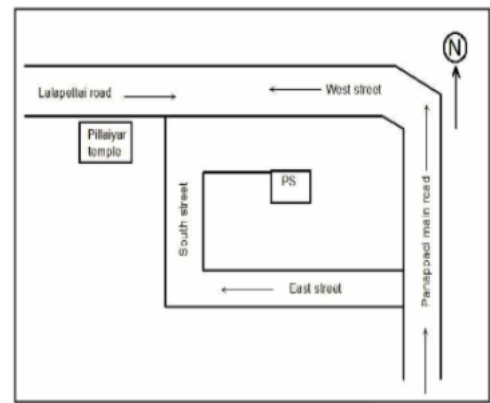

Cad View

Key MAP View