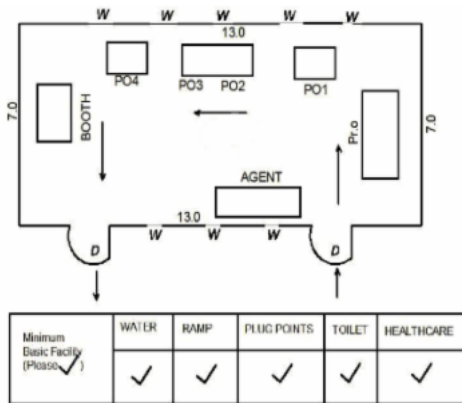

Cad View

Key MAP View